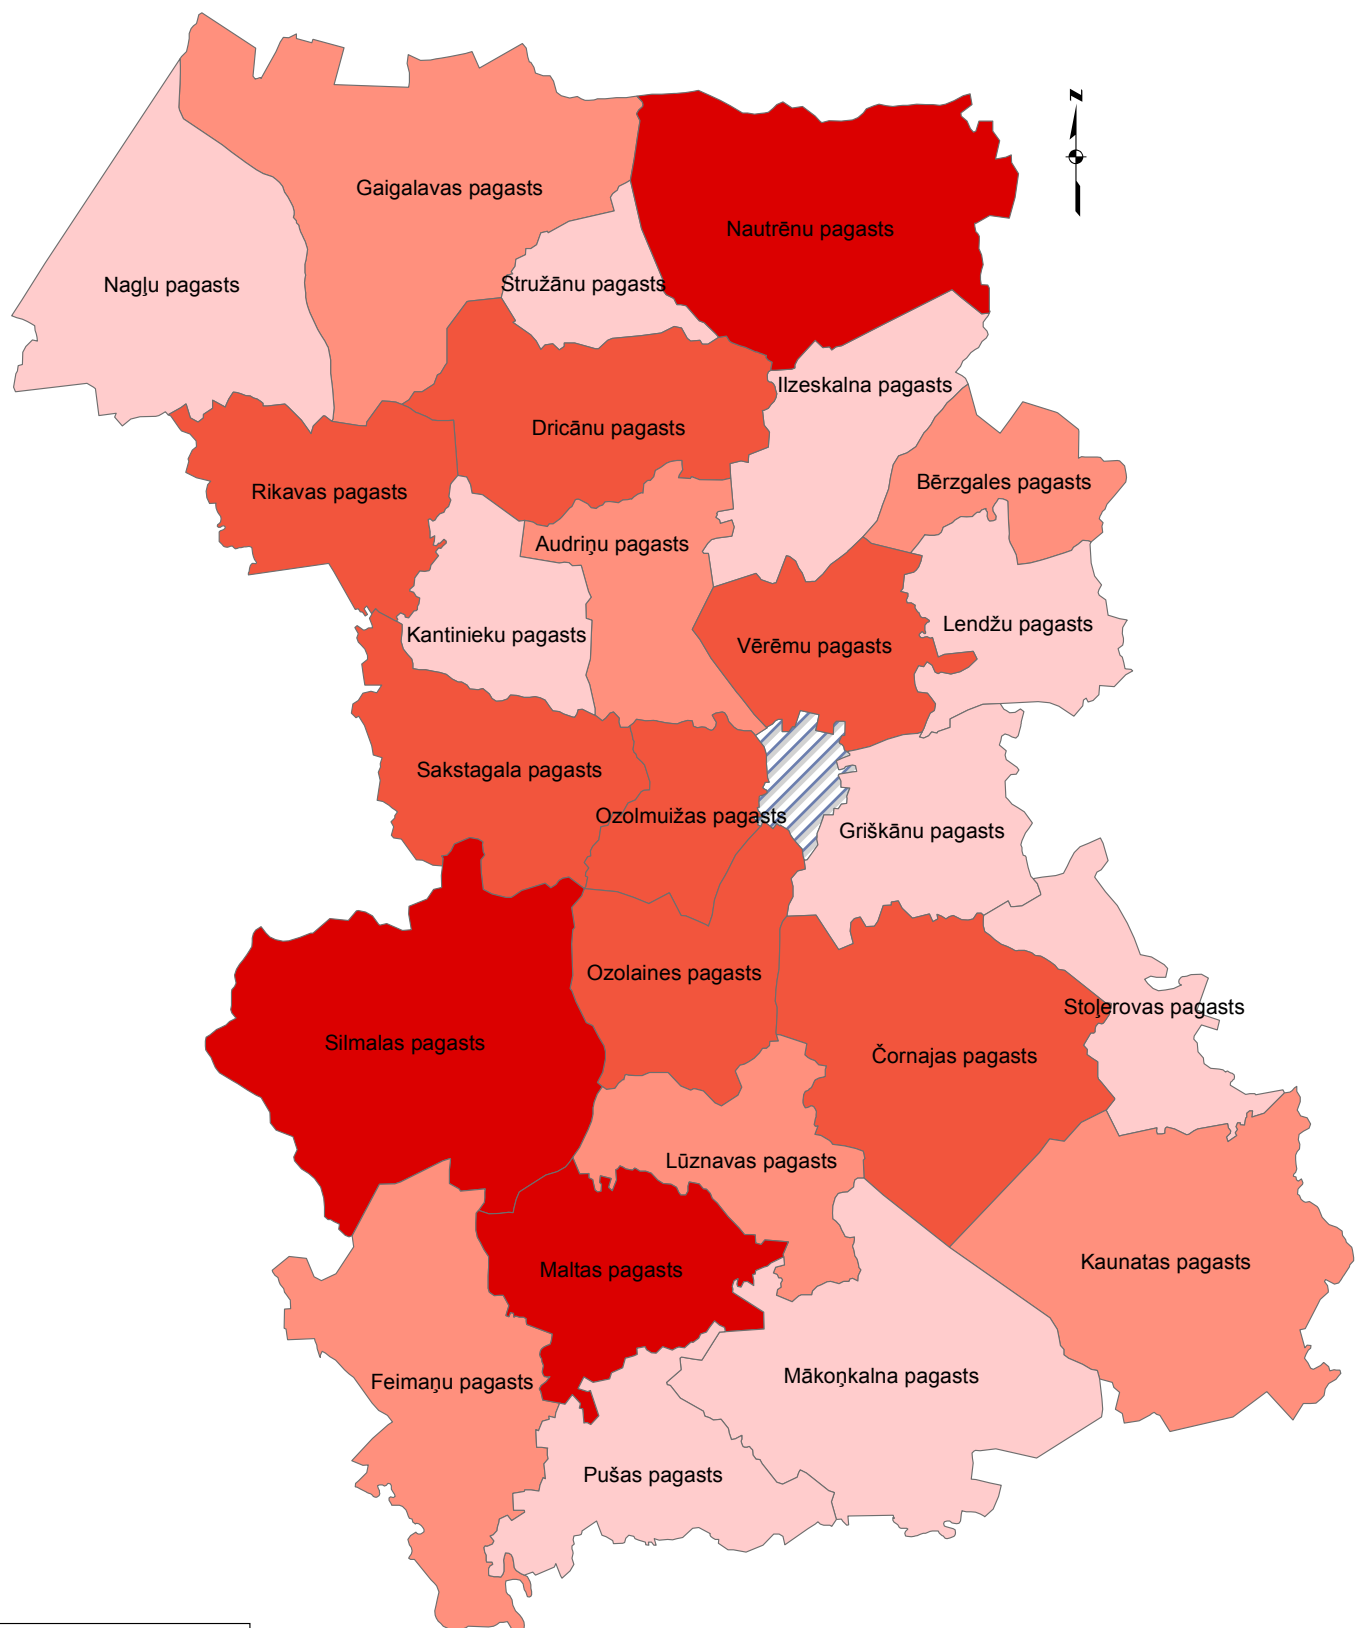

# Mirušo iedzīvotāju skaits Rēzeknes novada pagastos 2012. gadā

**Apzīmējumi**

**Mirušo iedzīvotāju skaits**

|  |         |
|--|---------|
|  | 23 - 43 |
|  | 16 - 22 |
|  | 13 - 15 |
|  | 8 - 12  |
|  | Rēzekne |

Mērogs: 1:340 000