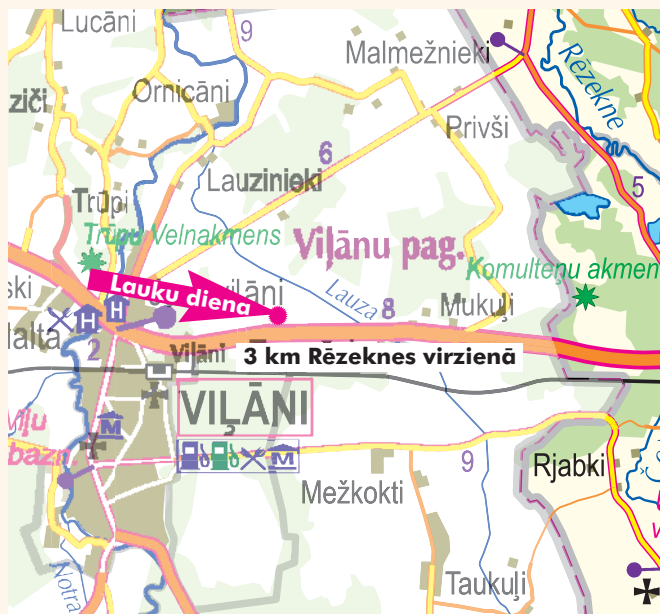

šķirņu salīdzināšana

➤ Šķiedras linu kolekcija

un selekcija

LAUKU DIENAS NORISES VIETA

Pulcēšanās:
Viļānu – Rēzeknes šosejas 3.km

Lauku dienā piedalās:

- Zemkopības ministrija
- LLU Agrobioloģijas institūts
- LLU Aģentūra "Lauksaimniecības tehnikas zinātniskais institūts"(Ulbroka)
- Lietuvas lauksaimniecības un meža zinātņu centra Upītes izmēģinājumu stacija
- Rīgas tehniskā universitāte
- Rēzeknes augstskola
- Valsts Stendes graudaugu selekcijas institūts
- Latvijas šķirnes sēklas
- Valsts Priekuļu laukaugu selekcijas institūts
- Saulkalne S (Faxe Kalk A/S)
- Rēzeknes Dzirnavnīeks
- Latvijas industriālo kaņepju asociācija
- Yara
- Lantmannen SW Seed AB
- Timac Agro
- Baltic Agro
- BASF
- Skandagra
- Syngenta
- Monsanto Crop Science
- Baltiks EAST
- Latraps
- SIA Agreko
- SIA Metra
- SIA Väderstad
- Dotnuvos projektai
- R&D Apdrošināšanas brokers
- Stokker
- Industrial Park
- Neste Latvija
- SIA Pakavs
- Javac Deutschland GmbH
- AS Lytagra
- SIA Dojus Latvija
- SIA Konekesko Latvija
- SIA Amazone
- SIA Ivabalte Agro
- SIA Agrimatco Latvia
- SIA Armuss
- SIA Motors Latvia
- SIA Baumaschinen Lettland
- SIA Silja
- SIA Tehauto Latgale
- SIA GJ Grupa
- SIA Baltic Invest
- IKU Eduards
- SIA Agrotehnika Smiltene
- Agri Con
- SIA Wurth
- SIA Scan-Plast Latvia
- SIA M.T.Z. – Serviss
- SIA Laja
- SIA Lattrack
- SIA AnAgro
- SIA AgTech
- SIA BR konsultants
- SIA Products
- Ražošanas tehnoloģijas
- AS SEB banka
- SIA Hipolizings
- AAS Balta
- Seesam Insurance AS
- SIA Landagro
- ALLKC Rēzeknes nodaļa