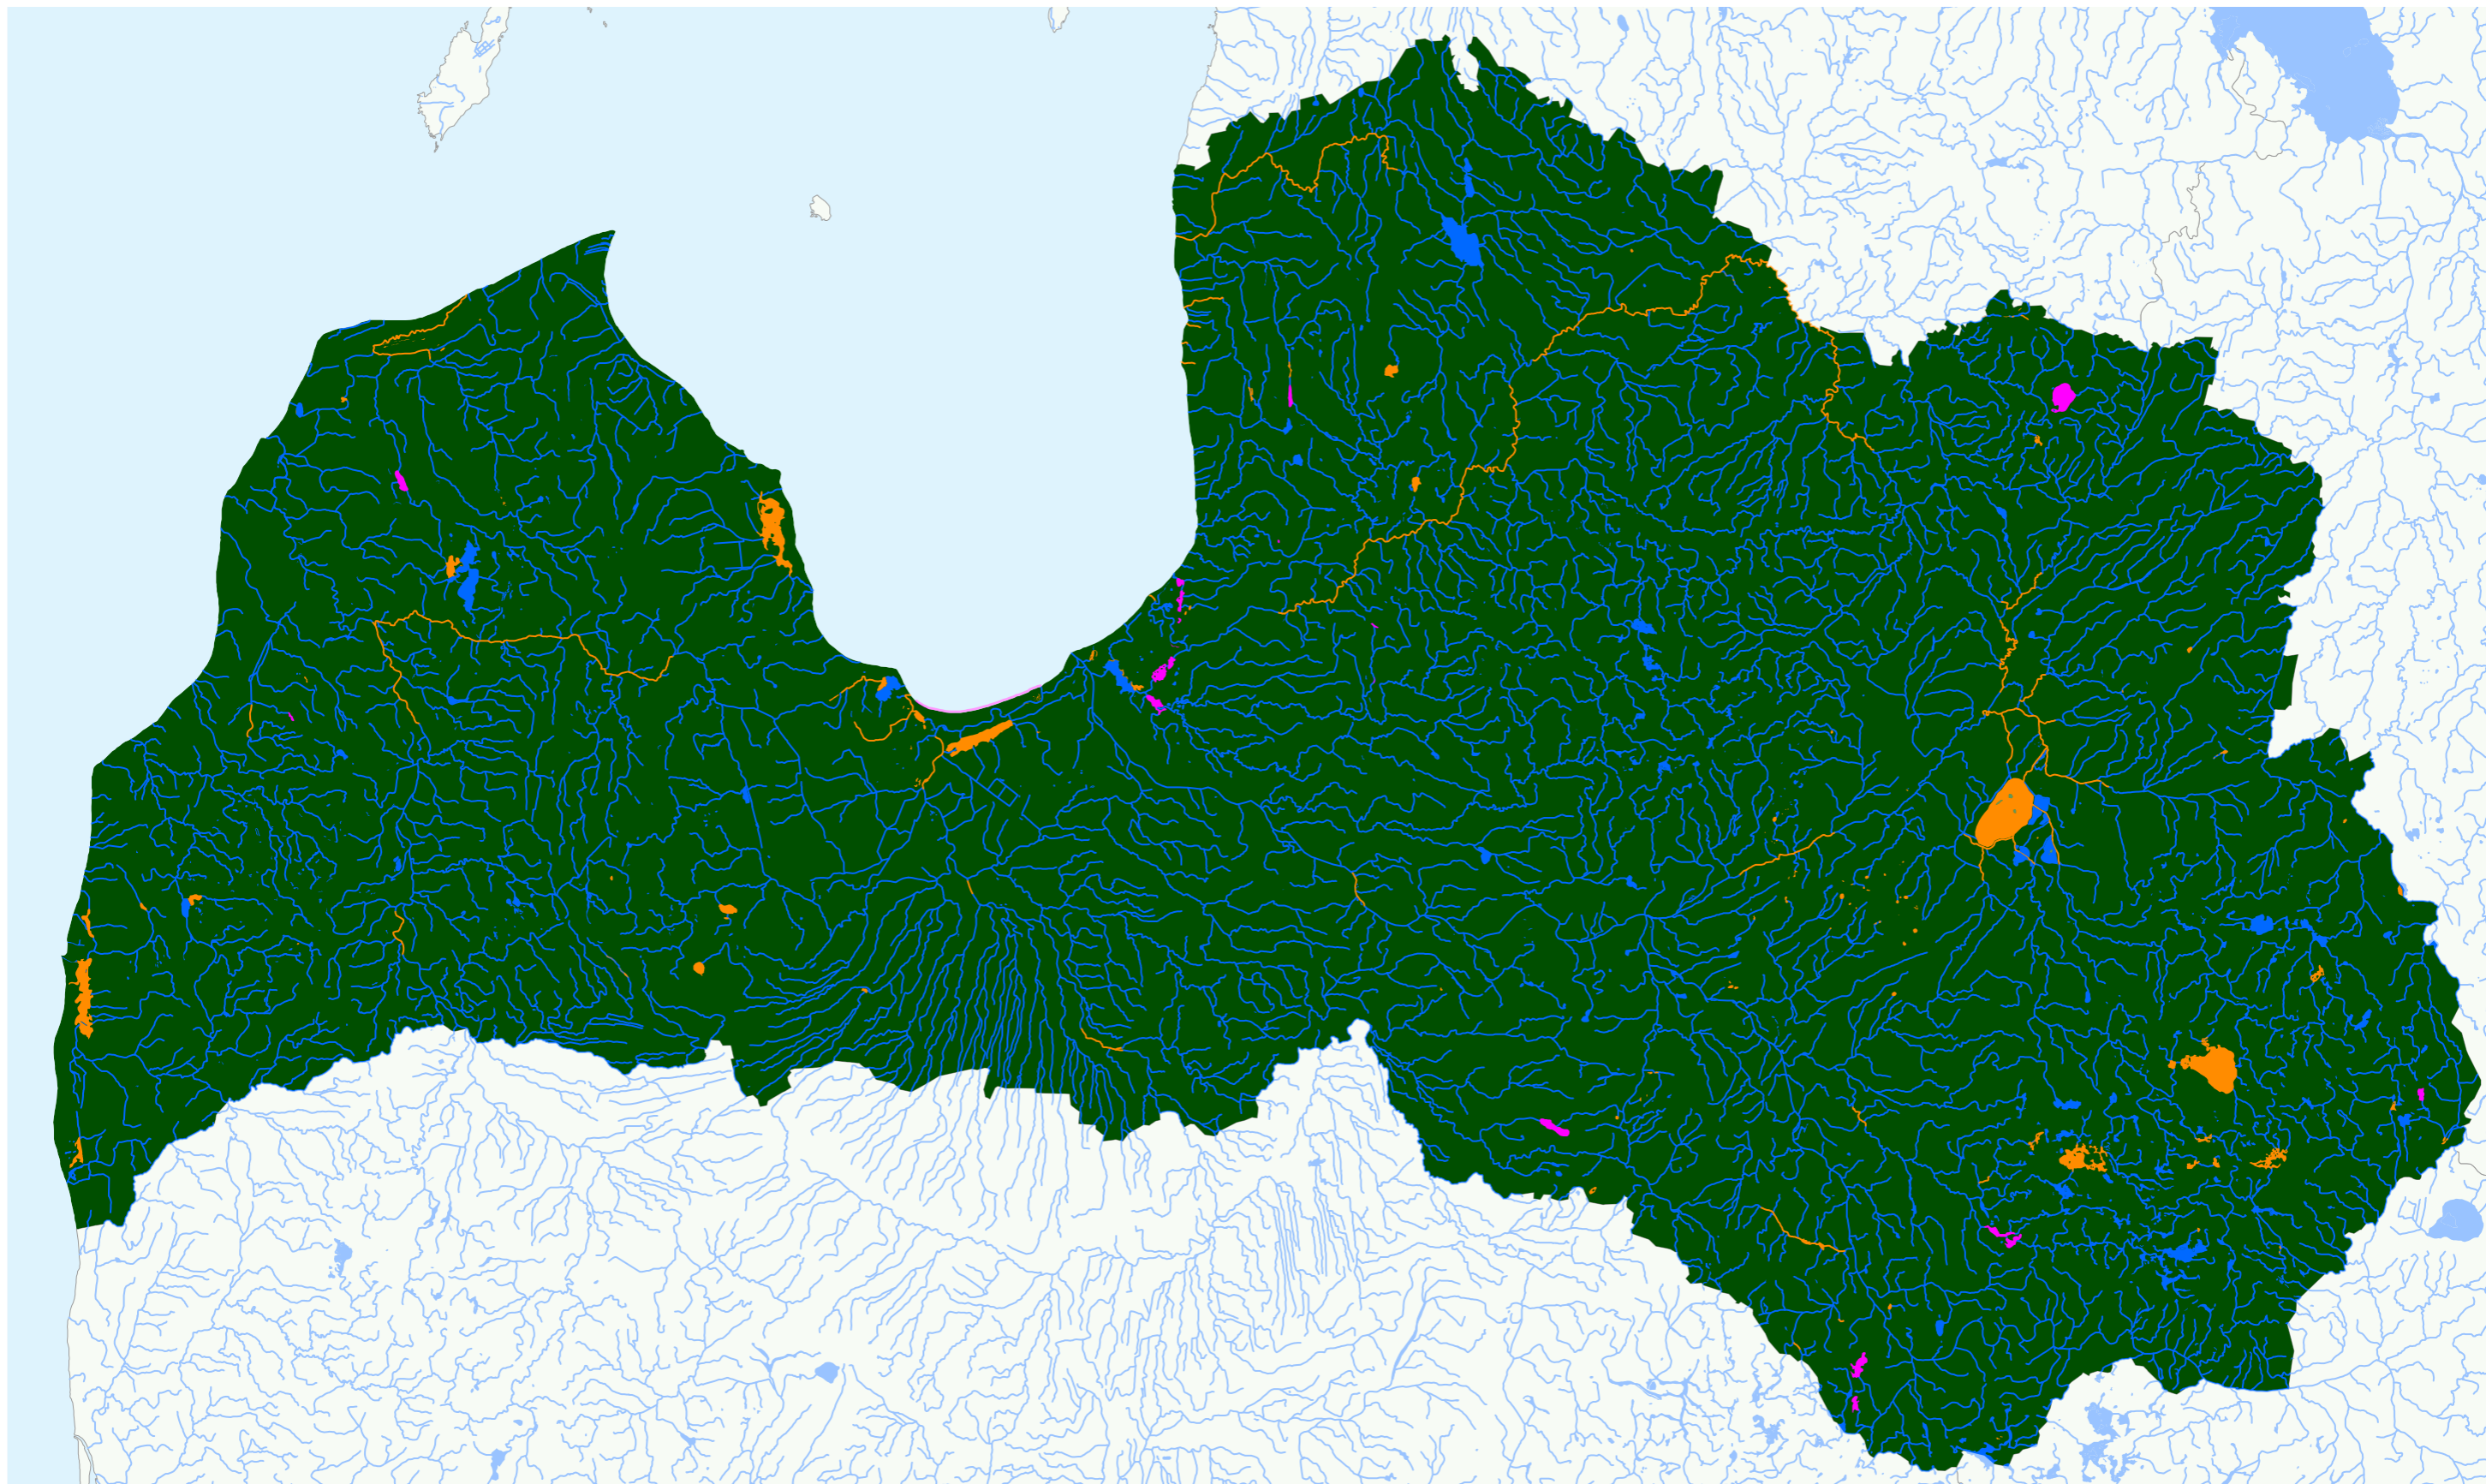

# Virszemes ūdensobjekti, kuros ir noteikti ierobežojumi pārvietoties ar ūdenstransporta līdzekļiem

-  Pašvaldības noteiktie ierobežojumi
-  Saistībā ar īpaši aizsargājamām dabas teritorijām izdotie normatīvie akti

Pārskata shēma sagatavota balstoties uz Dabas aizsardzības pārvaldei pieejamajiem datiem un pašvaldību sniegto informāciju uz 2014. gada 29. augustu.