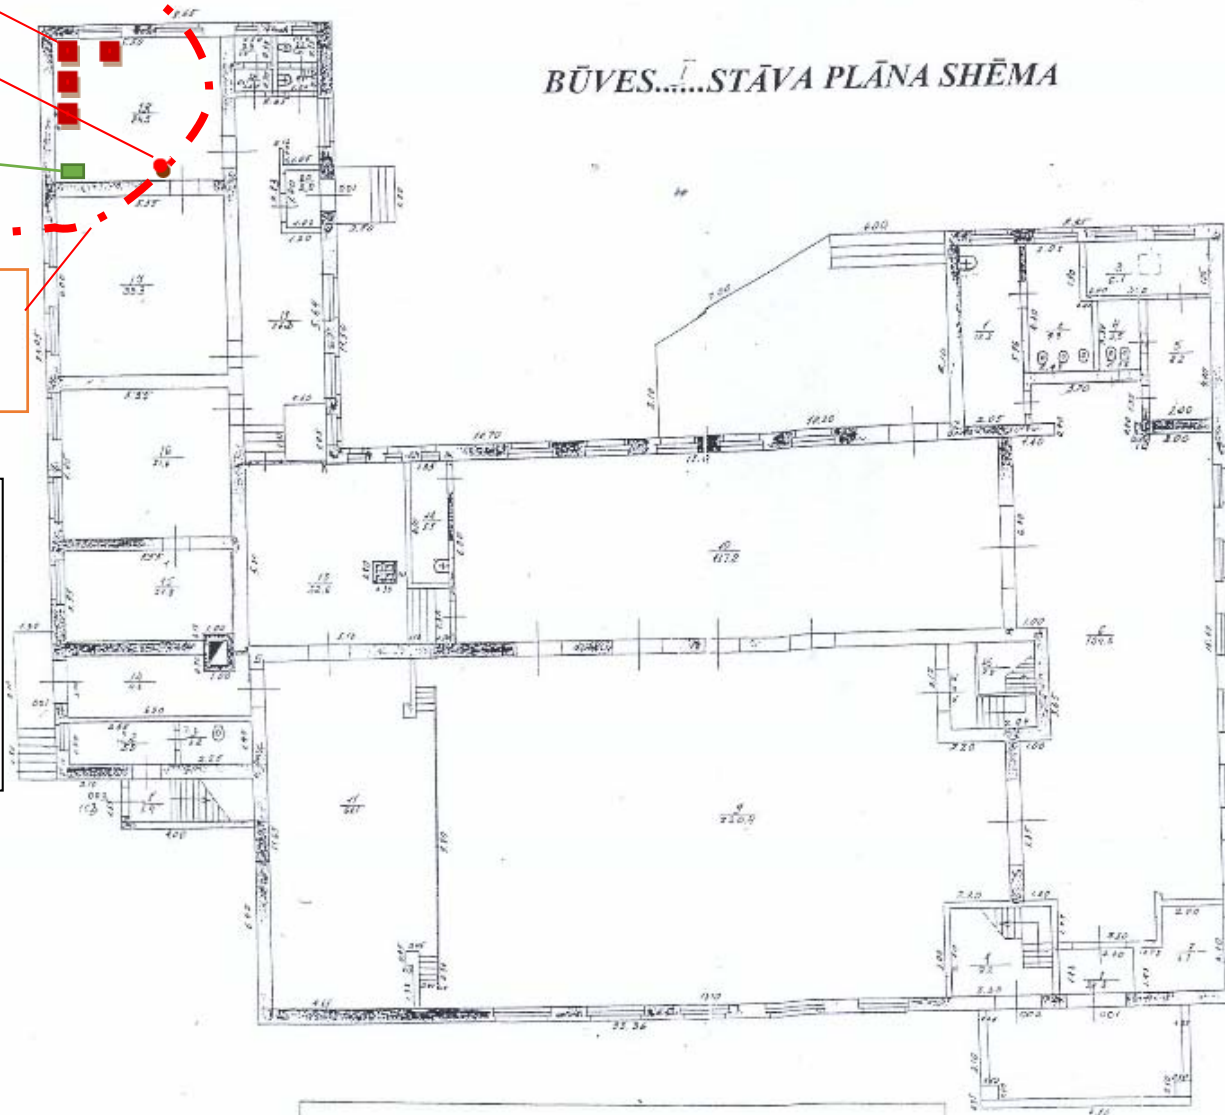

PIPP izveidošanas shēma Audriņu pagasta Kultūras namā

Adrese: Piemiņas iela 9, Audriņi, Audriņu pag.

Plānotie PIPP datori

Plānotā PIPP A3
multifunkcionālā iekārta

Esošais Interneta pieslēguma
(Starnet) punkts ar ātrumu
29.44 Mbps

Planota PIPP WiFi
zona ar ātrumu līdz
5Mbps

Apraksts:

Divstāvu ēkas pirmā stāva plāns

Ķieģeļu/paneļu sienu biezums
50cm.

Pārsegumi – dzelzsbetons

BŪVES.....STĀVA PLĀNA SHĒMA

Būves kadastra apzīmējums: 4842 1004 102061 001