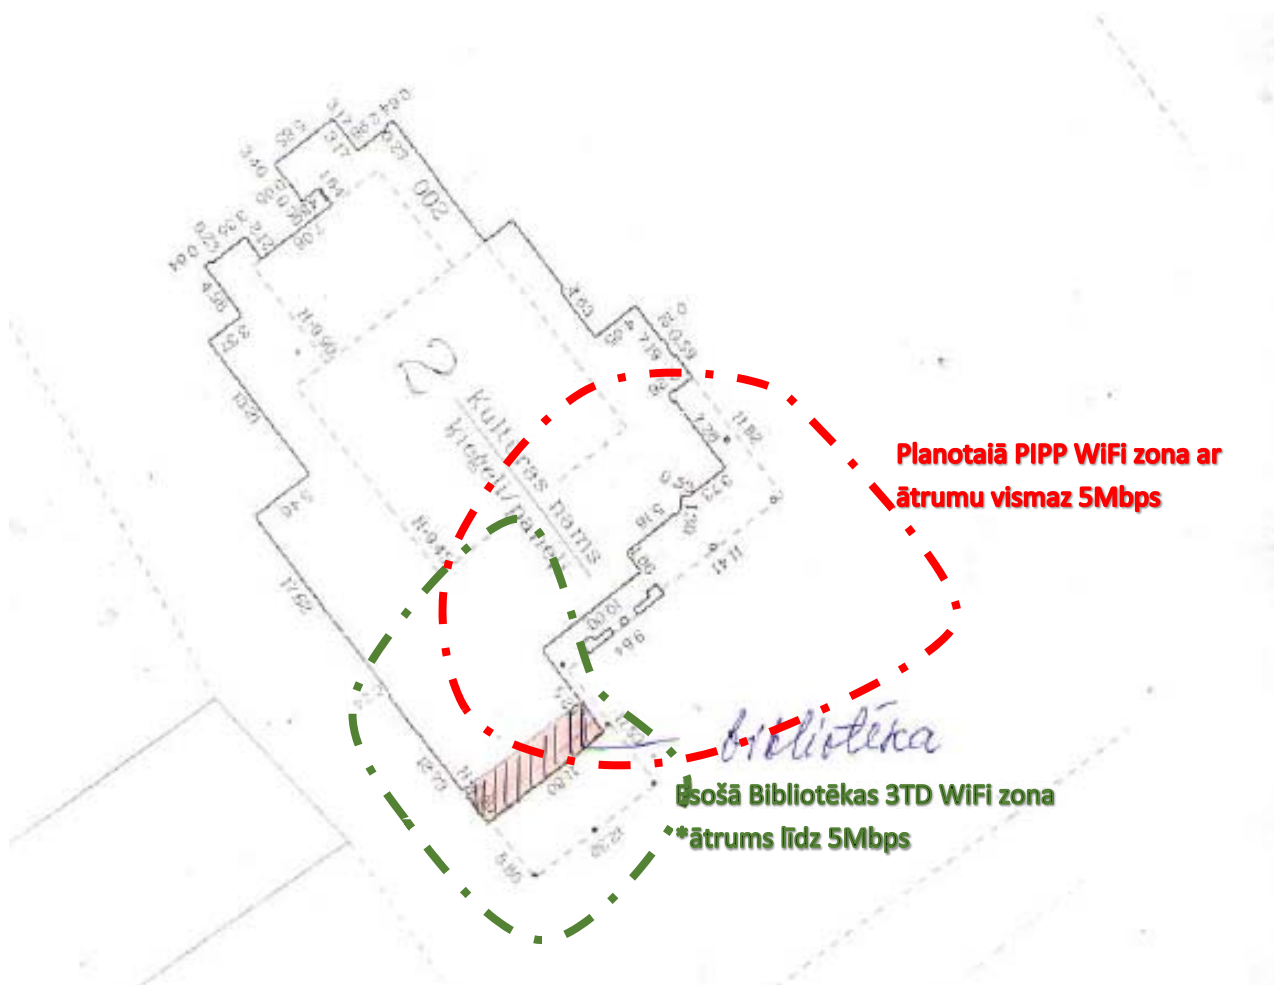

# PIPP modernizācijas shēma Bērzgales pagastā

Adrese: Bērzgales kultūras nama bibliotēkā, Bērzgalē, Rītupe ielā 34, Bērzgales pagasts

Divstāvu ēkas pirmā stāva plāns

Ķieģeļu sienu biezums 60cm.

Pārsegumi - dzelzsbetons

Esošais 3TD Interneta pieslēguma punkts (kaste + 4portu maršrutētājs)

Planotais PIPP WiFi maršrutētājs

Plānotā PIPP A3 multifunkcionālā iekārta

Plānots PIPP dators

Bērzgales BIBLIOTĒKA