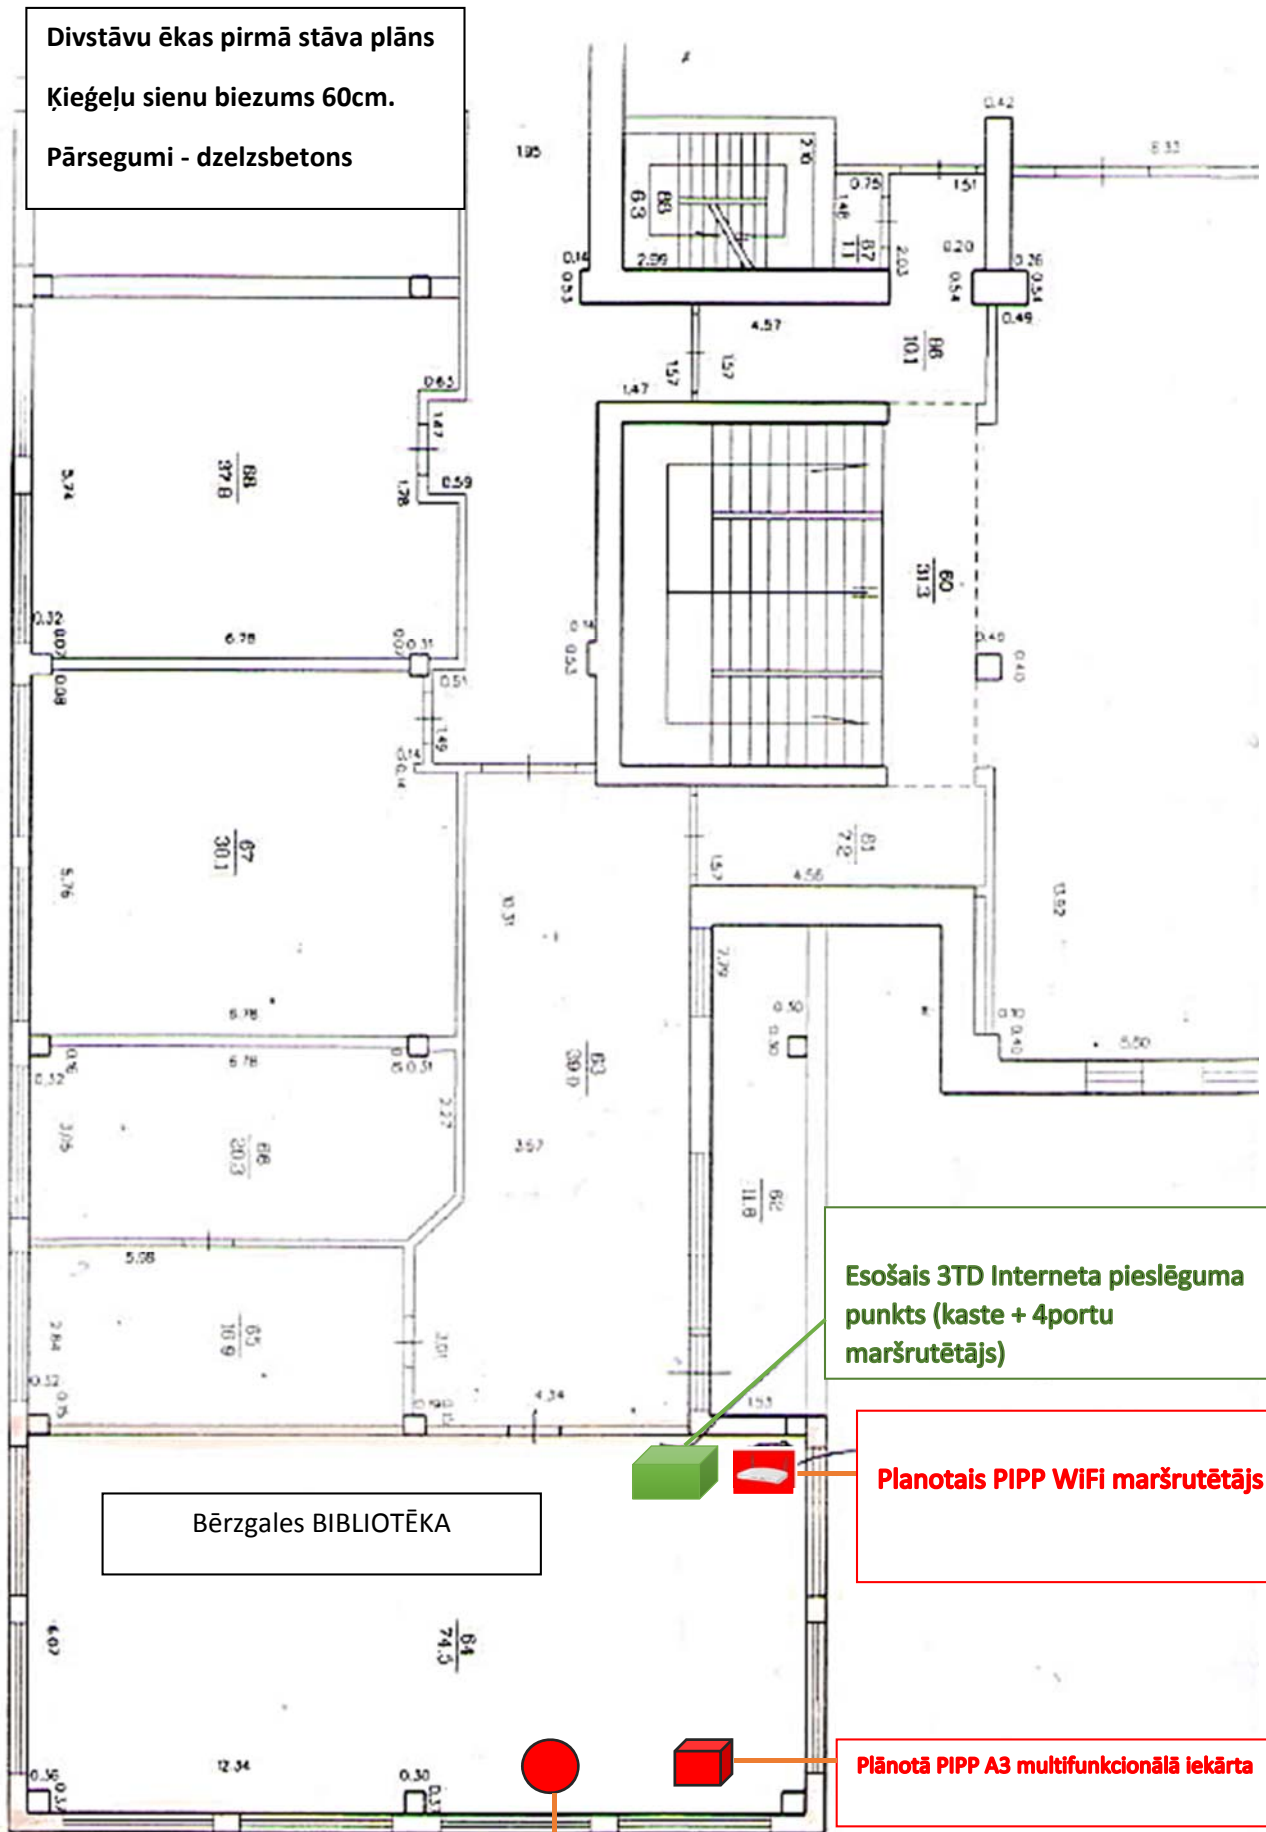

# PIPP modernizācijas shēma Bērzgales pagastā

Adrese: Bērzgales kultūras nama bibliotēkā, Bērzgalē, Rītupe ielā 34, Bērzgales pagasts

Divstāvu ēkas pirmā stāva plāns

Ķieģeļu sienu biezums 60cm.

Pārsegumi - dzelzsbetons

Esošais 3TD Interneta pieslēguma punkts (kaste + 4portu maršrutētājs)

Planotais PIPP WiFi maršrutētājs

Plānotā PIPP A3 multifunkcionālā iekārta

Plānots PIPP dators

Bērzgales BIBLIOTĒKA