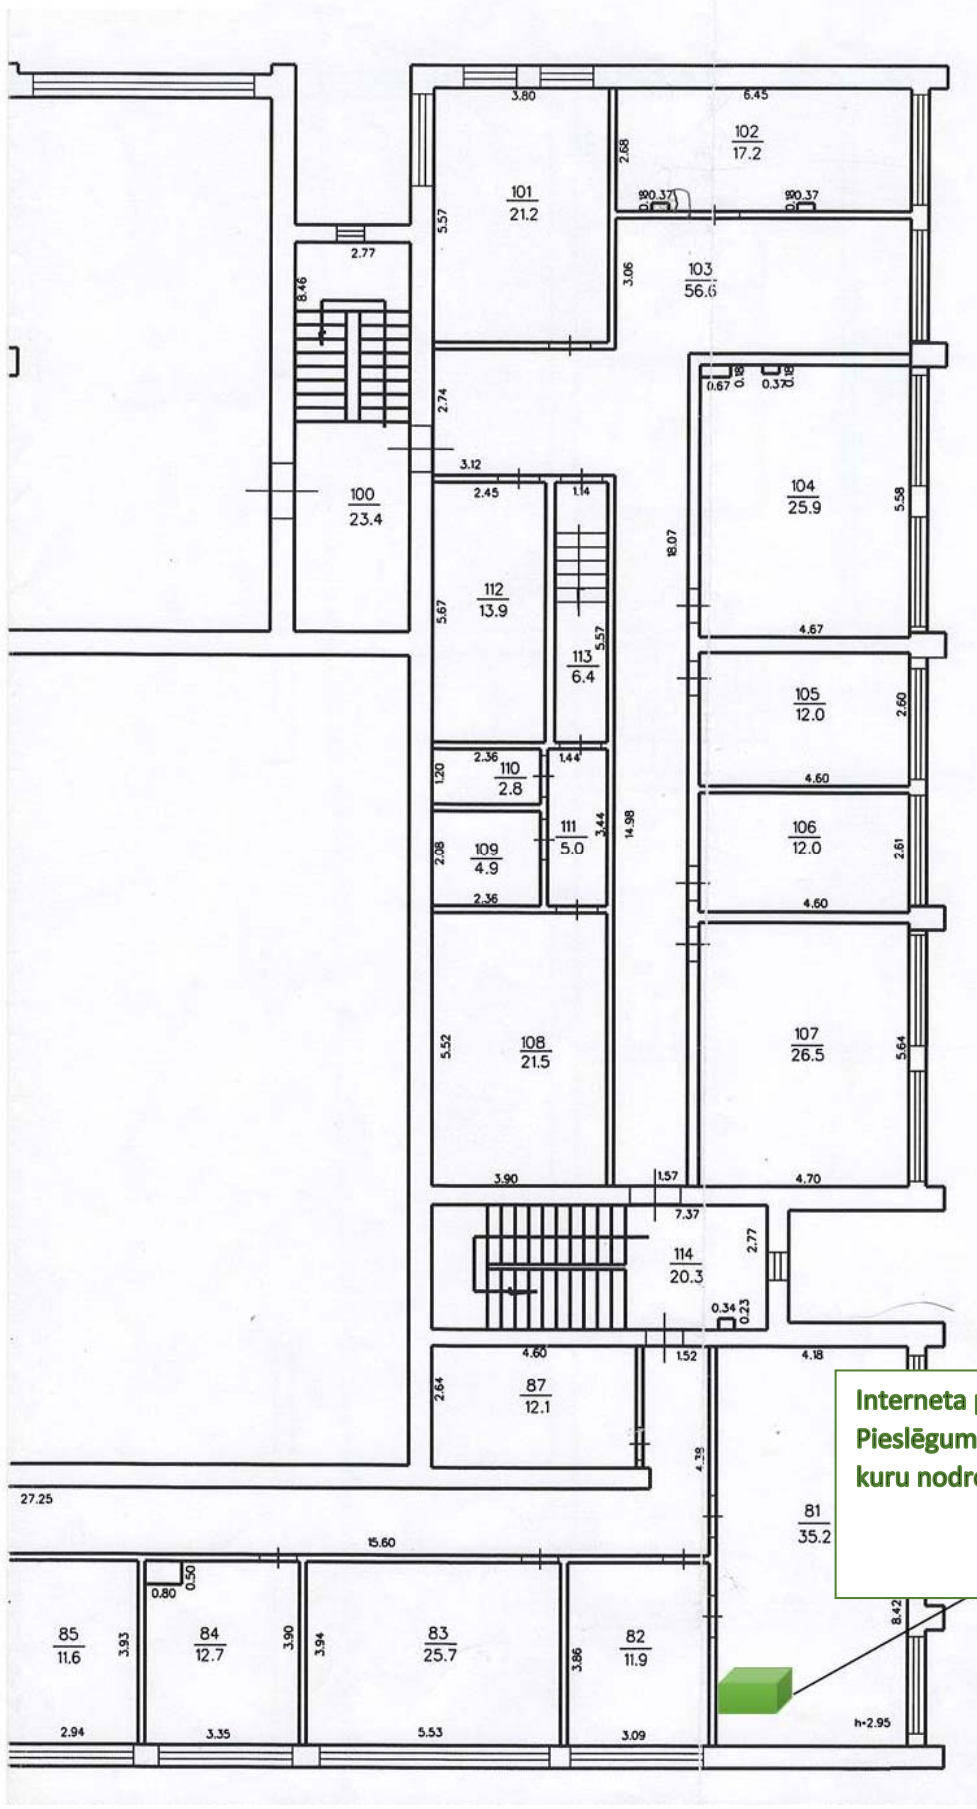

Divstāvu ēkas II stāva plāns (lab.sp.)

Interneta pieslēguma punkts
Pieslēgumu ātrums = 10Mbps,
kuru nodrošina "STARNET"