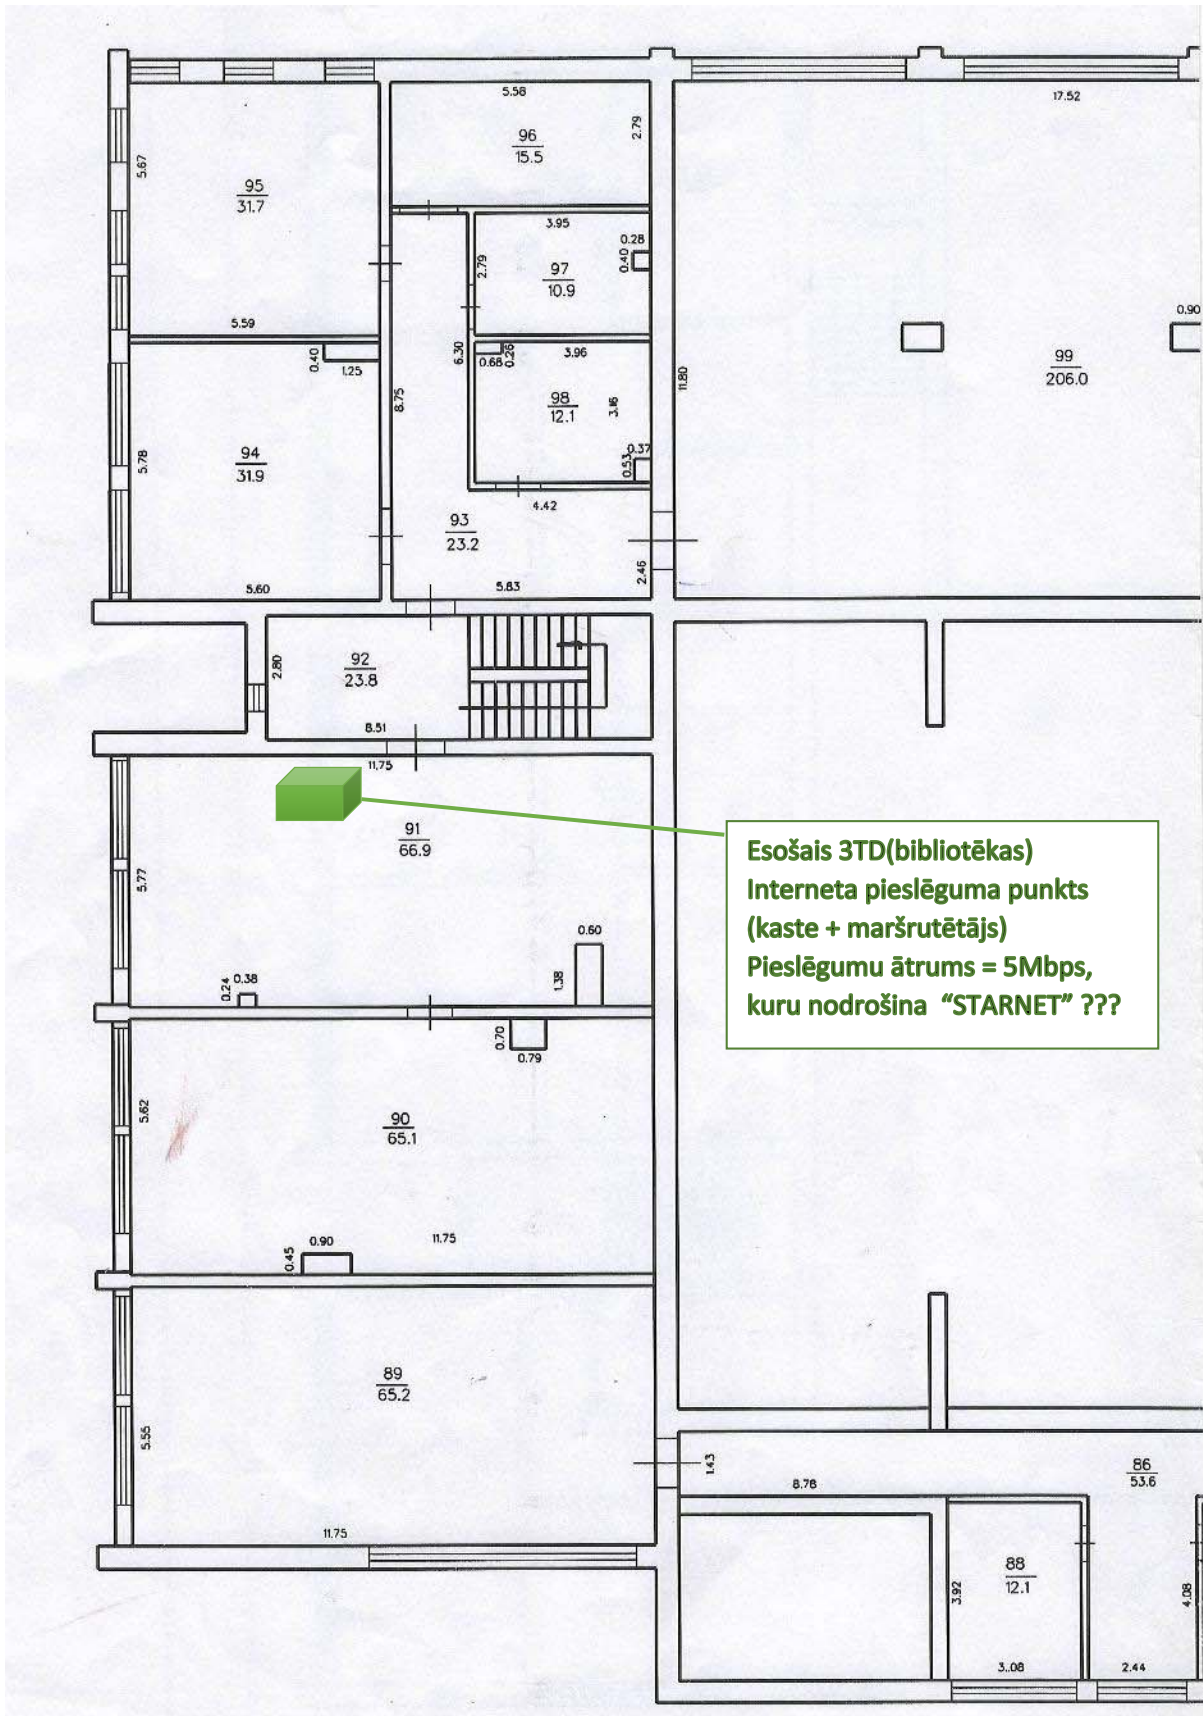

Esošais 3TD(bibliotēkas) Interneta WiFi zona līdz 5Mbps

Planotajā ārējā PIPP WiFi zona ar ātrumu vismaz 5Mbps

Divstāvu ēkas I stāva plāns (lab.sp.)

Ķieģeļu sienu biezums 60cm.

Pārsegumi - dzelzsbetons

~Planotais PIPP
WIFI
maršrutētājs

Plānotā PIPP A3
multifunkcionālā
iekārta

Plānots PIPP dators

Divstāvu ēkas II stāva plāns (kr.sp.)

Divstāvu ēkas II stāva plāns (lab.sp.)

Interneta pieslēguma punkts
 Pieslēgumu ātrums = 10Mbps,
 kuru nodrošina "STARNET"