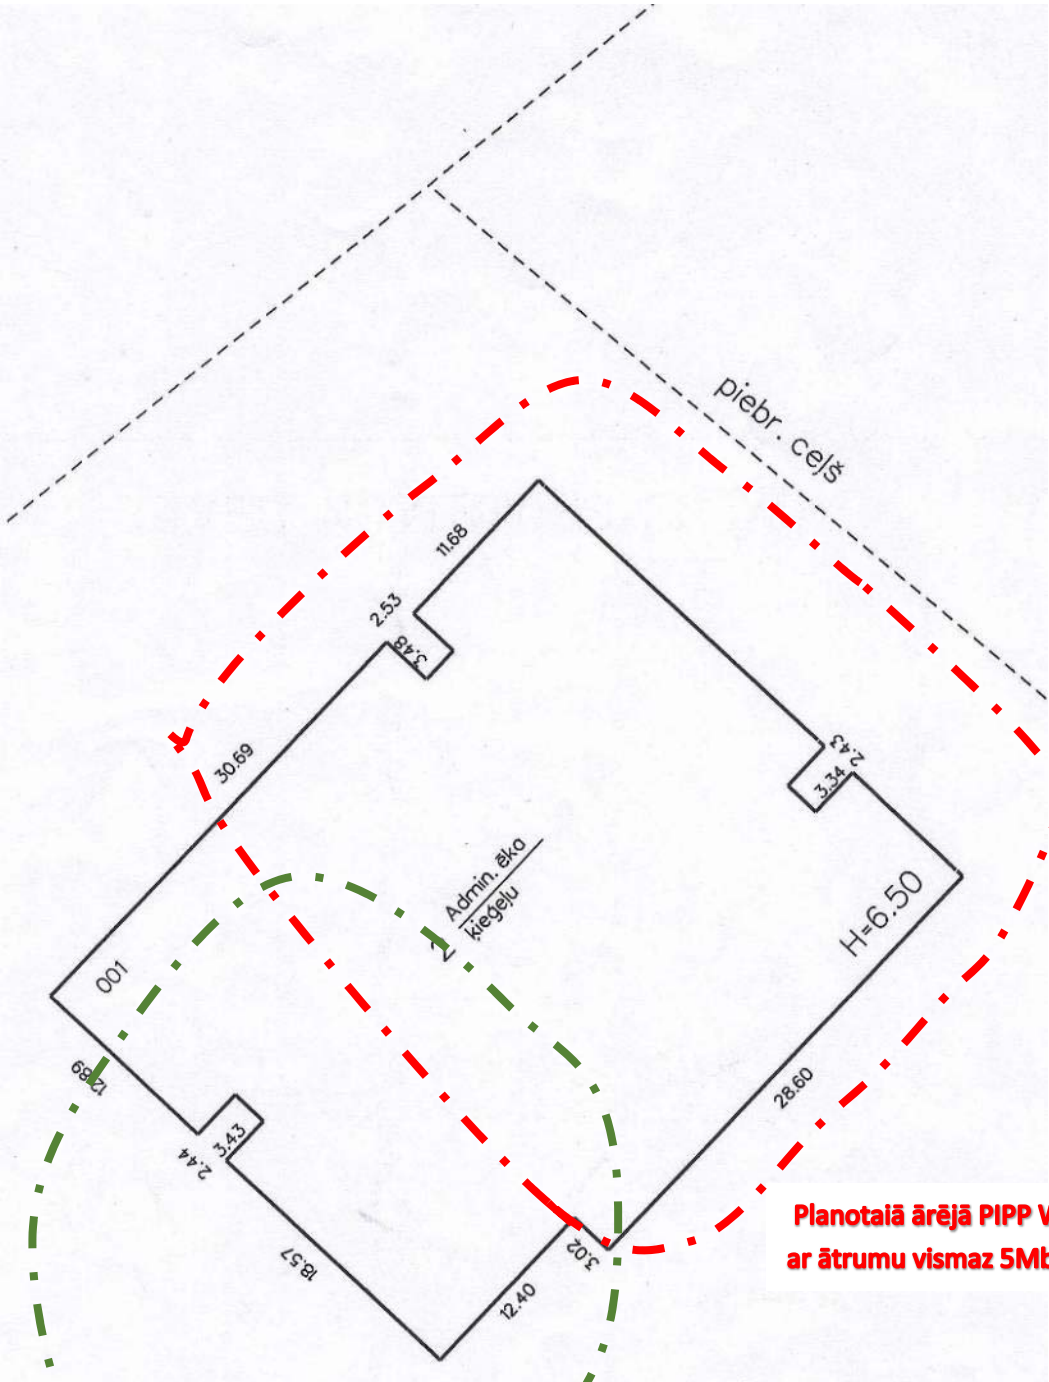

PIPP modernizēšanas shēma Feimaņu pagasta pašvaldībā

Adrese: "Pagastmāja", Feimaņu pagasts, Rēzeknes novads

Planotajā ārējā PIPP WIFI zona ar ātrumu vismaz 5Mbps

Esošais 3TD(bibliotēkas) Interneta pieslēguma punkts Pieslēgumu ātrums līdz

Esošais 3TD(bibliotēkas) Interneta WiFi zona līdz 5Mbps

Planotajā ārējā PIPP WiFi zona ar ātrumu vismaz 5Mbps

Divstāvu ēkas I stāva plāns (lab.sp.)

Ķieģeļu sienu biezums 60cm.

Pārsegumi - dzelzsbetons

~Planotais PIPP
WIFI
maršrutētājs

Plānotā PIPP A3
multifunkcionālā
iekārta

Plānots PIPP dators

Divstāvu ēkas II stāva plāns (kr.sp.)

Divstāvu ēkas II stāva plāns (lab.sp.)

Interneta pieslēguma punkts
 Pieslēgumu ātrums = 10Mbps,
 kuru nodrošina "STARNET"