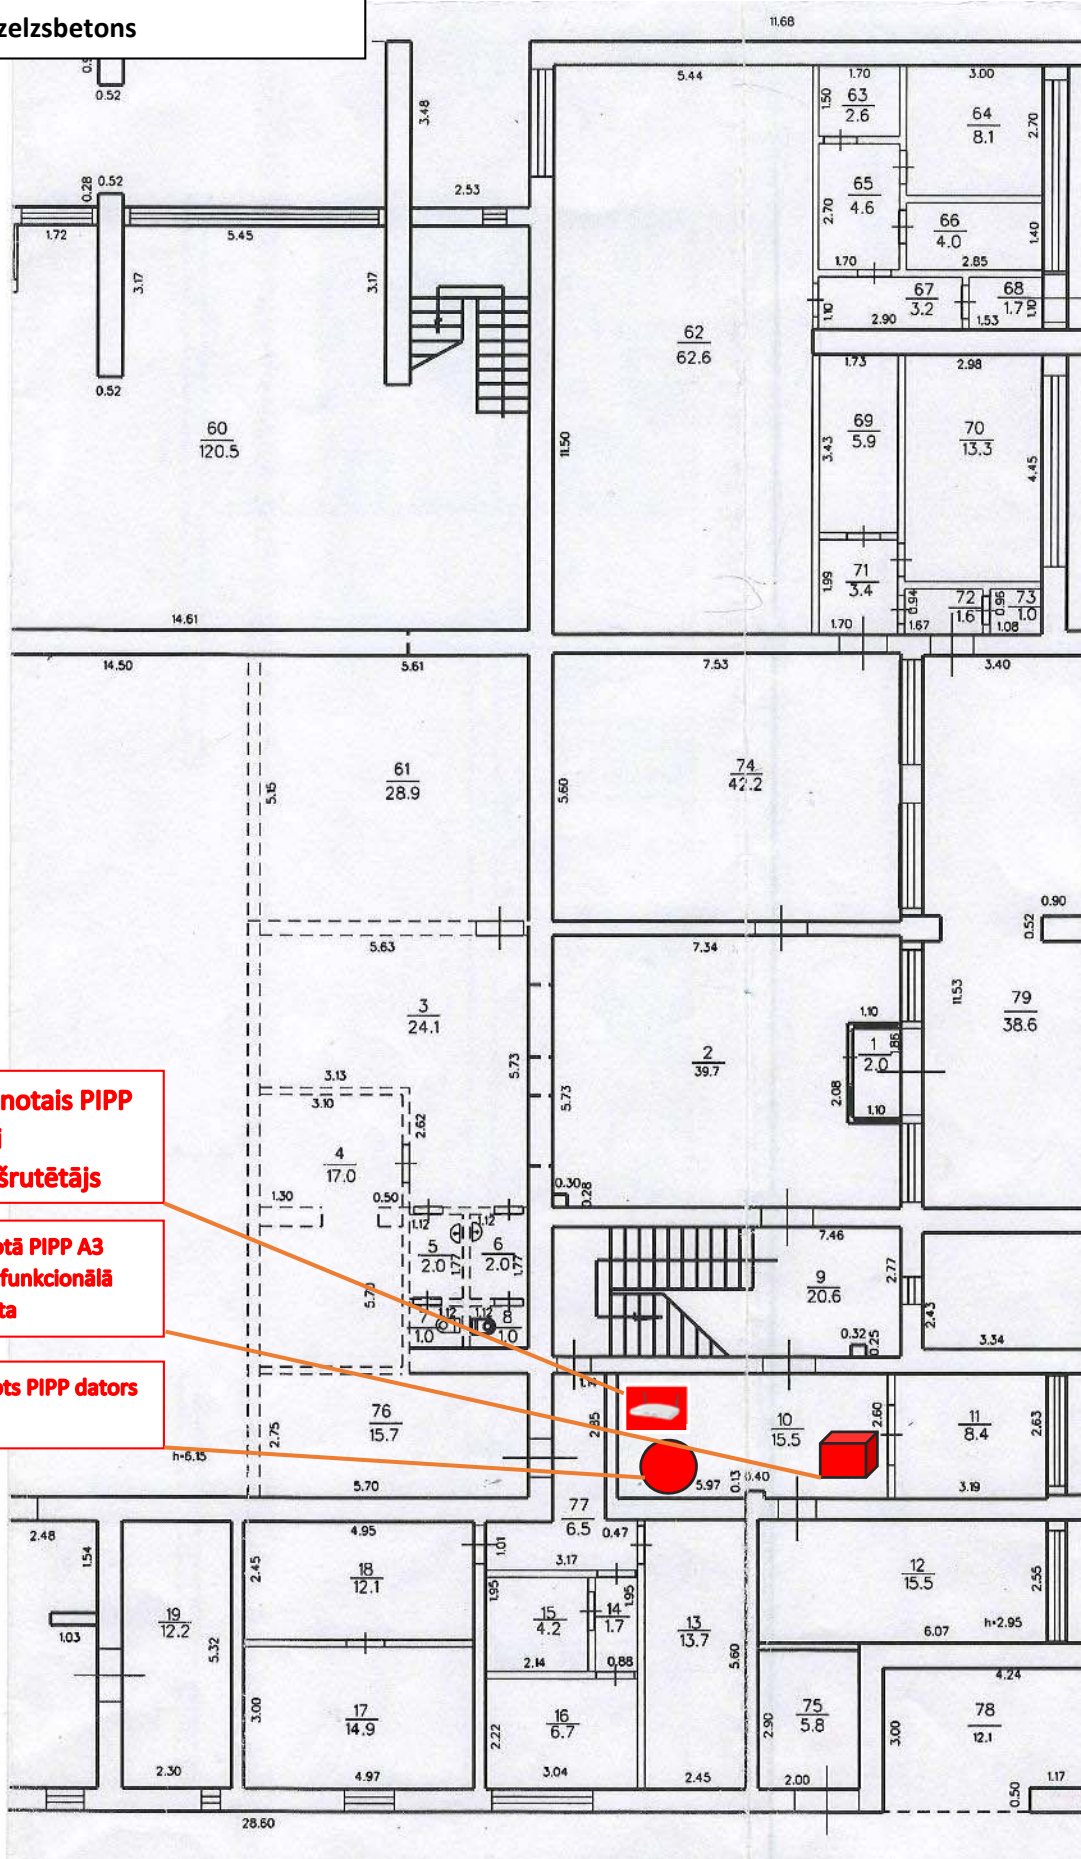

PIPP modernizēšanas shēma Feimaņu pagasta pašvaldībā

Adrese: "Pagastmāja", Feimaņu pagasts, Rēzeknes novads

Planotajā ārējā PIPP WIFI zona ar ātrumu vismaz 5Mbps

Esošais 3TD(bibliotēkas) Interneta pieslēguma punkts Pieslēgumu ātrums līdz

Esošais 3TD(bibliotēkas) Interneta WiFi zona līdz 5Mbps

Planotajā ārējā PIPP WiFi zona ar ātrumu vismaz 5Mbps

Divstāvu ēkas I stāva plāns (lab.sp.)

Ķieģeļu sienu biezums 60cm.

Pārsegumi - dzelzsbetons

~Planotais PIPP
WIFI
maršrutētājs