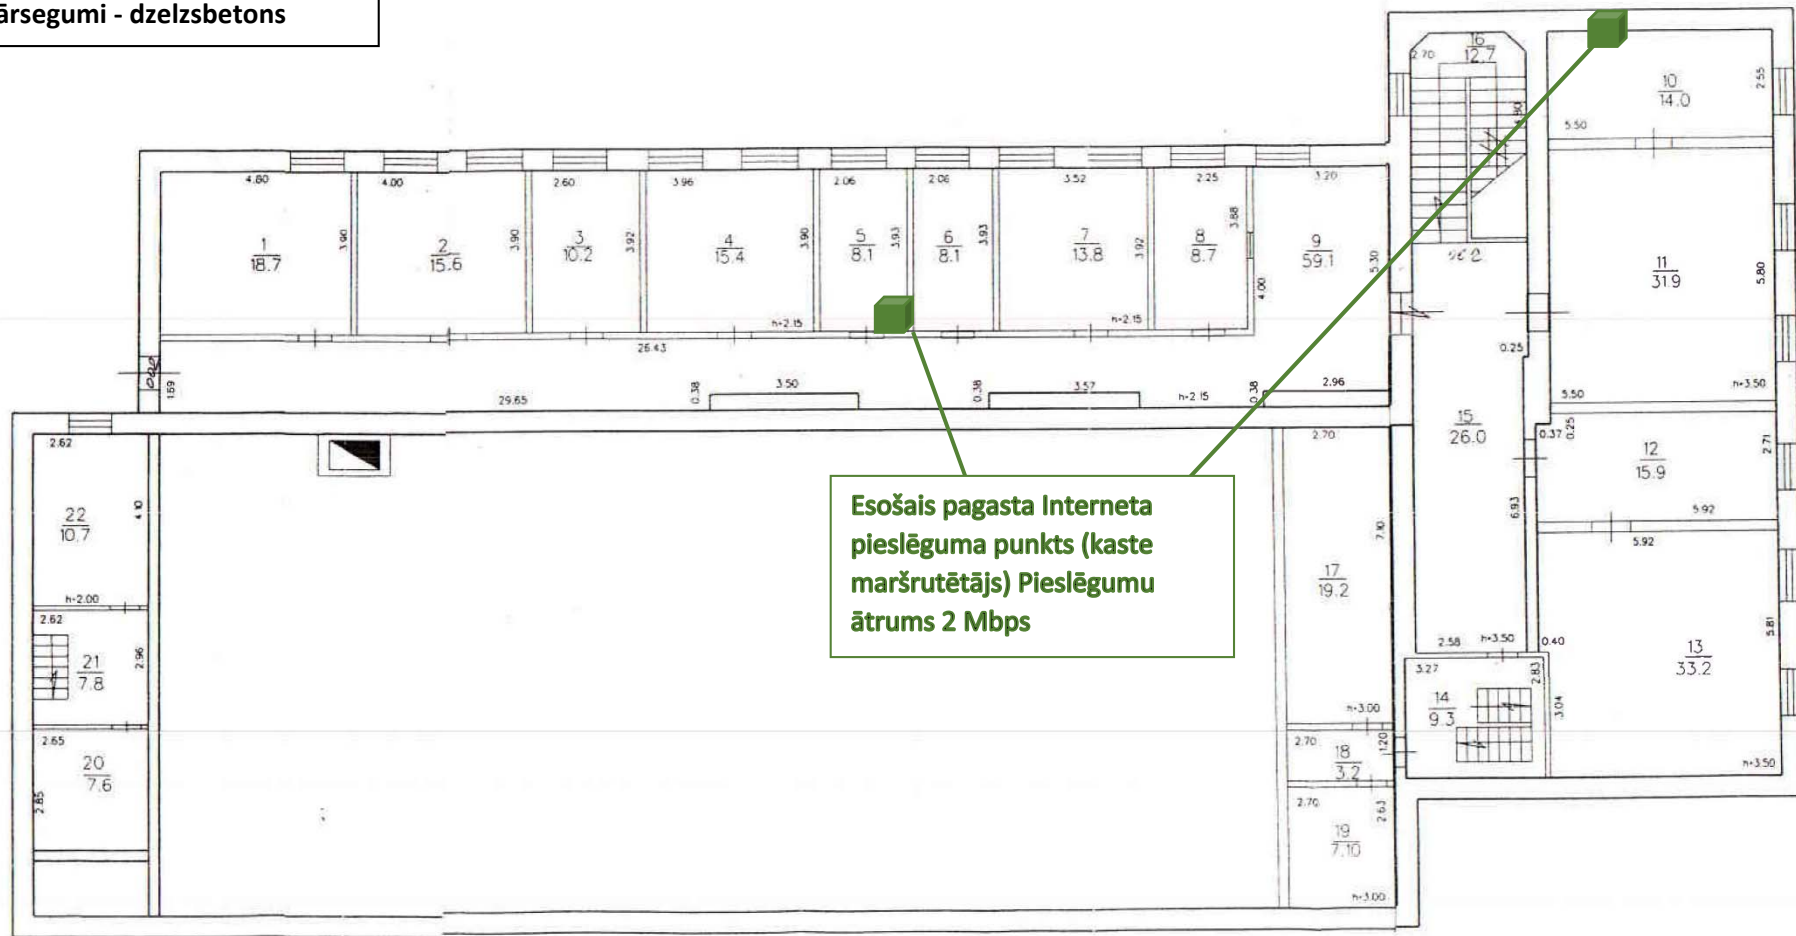

Mērogs 1:500

Būves kadastra apzīmējums: 7856 004 0292

Divstāvu ēkas I stāva plāns
Ķieģeļu sienu biezums 50cm.
Pārsegumi - dzelzsbetons

Esošais 3TD (bibliotēkas)
Interneta pieslēguma punkts
(kaste+WIFI maršrutētājs)
Pieslēguma ātrums līdz 2Mbps

Plānotā PIPP A3
multifunkcionālā
iekārta

Plānots PIPP dators

Planotā PIPP WIFI zona ar
ātrumu vismaz 5Mbps

Mērogs 1:100

7856 004 0292 001

Divstāvu ēkas II stāva plāns
Ķieģeļu sienu biezums 50cm.
Pārsegumi - dzelzsbetons