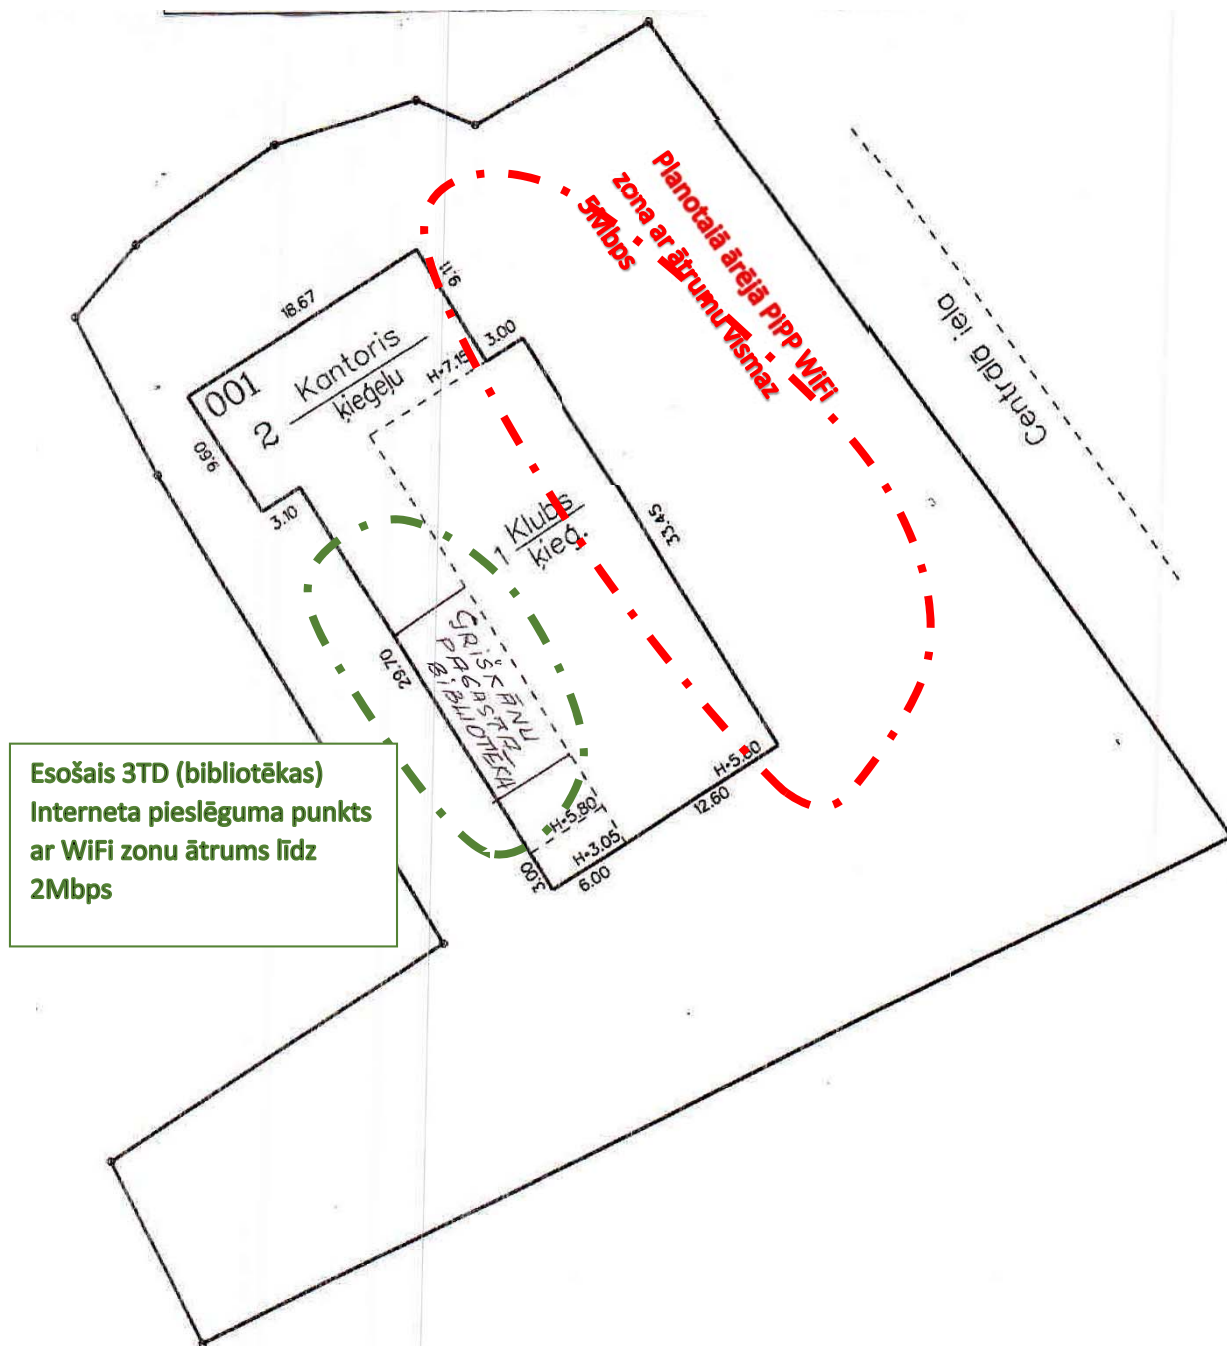

PIPP modernizēšanas shēma Griškānu pagasta pašvaldībā

Adrese: "Bibliotēka", Centrālā iela 27, Sprūževa, Griškānu pagasts, Rēzeknes novads

Esošais 3TD (bibliotēkas)
Interneta pieslēguma punkts
ar WiFi zonu ātrums līdz
2Mbps

Mērogs 1:500

Būves kadastra apzīmējums: 7856 004 0292

Divstāvu ēkas I stāva plāns
Ķieģeļu sienu biezums 50cm.
Pārsegumi - dzelzsbetons

Esošais 3TD (bibliotēkas)
Interneta pieslēguma punkts
(kaste+WIFI maršrutētājs)
Pieslēguma ātrums līdz 2Mbps

Plānotā PIPP A3
multifunkcionālā
iekārta

Plānots PIPP dators

Planotā PIPP WIFI zona ar
ātrumu vismaz 5Mbps

Mērogs 1:100

7856 004 0292 001

Divstāvu ēkas II stāva plāns
Ķieģeļu sienu biezums 50cm.
Pārsegumi - dzelzsbetons