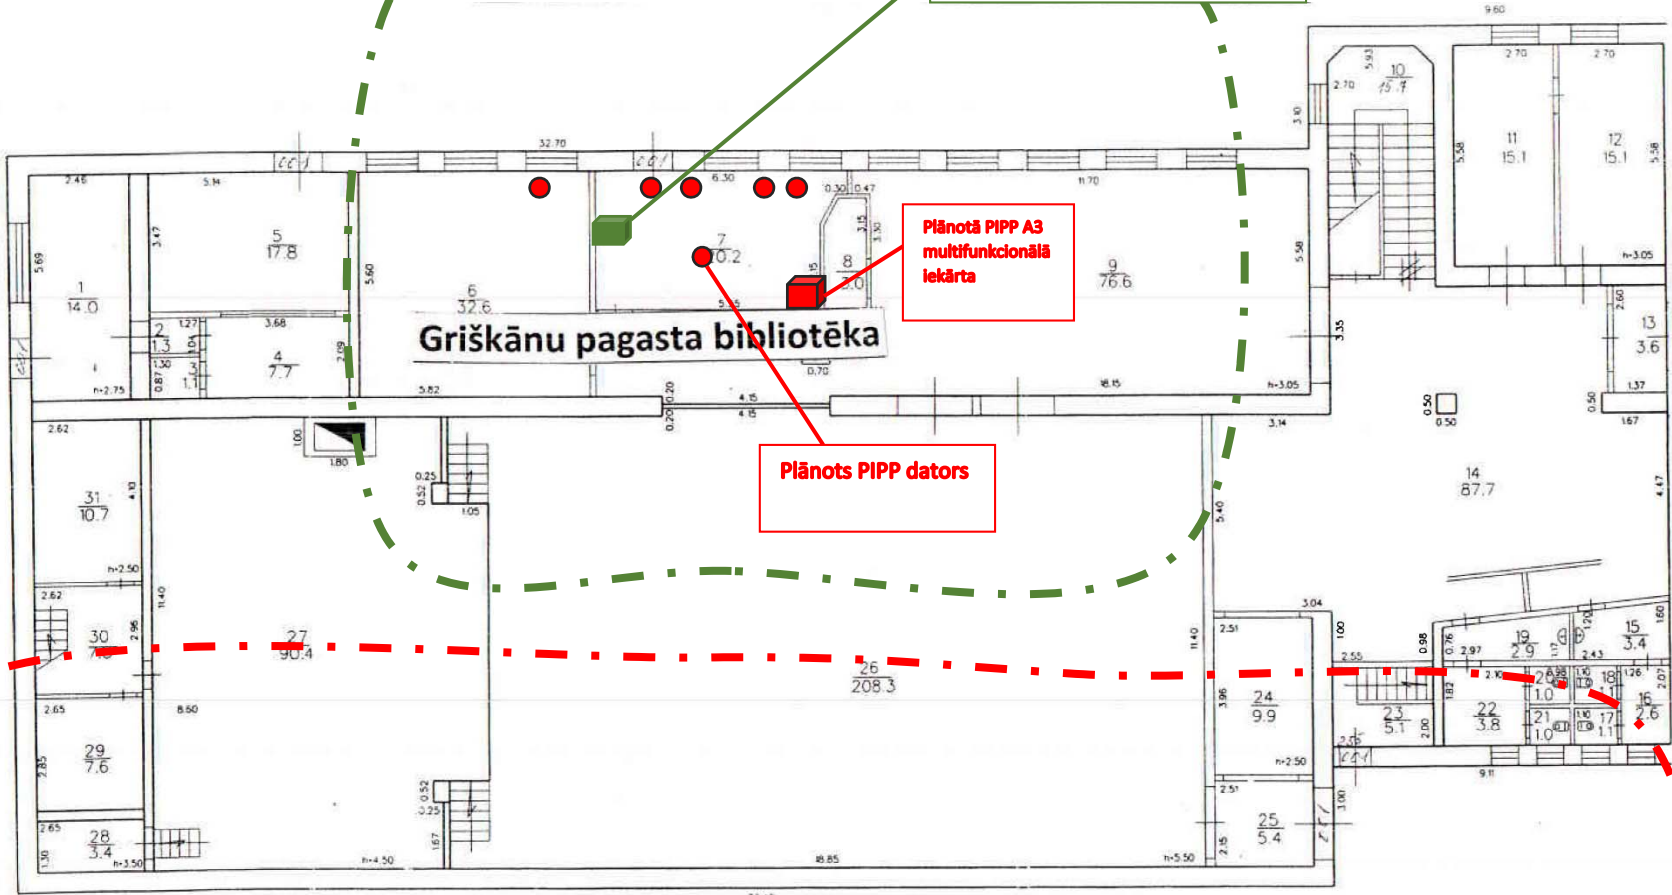

Mērogs 1:500

Būves kadastra apzīmējums: 7856 004 0292

Divstāvu ēkas I stāva plāns
Ķieģeļu sienu biezums 50cm.
Pārsegumi - dzelzsbetons

Esošais 3TD (bibliotēkas)
Interneta pieslēguma punkts
(kaste+WIFI maršrutētājs)
Pieslēguma ātrums līdz 2Mbps

Plānotā PIPP A3
multifunkcionālā
iekārta

Plānots PIPP dators

Planotā PIPP WIFI zona ar
ātrumu vismaz 5Mbps

Mērogs 1:100

7856 004 0292 001

Divstāvu ēkas II stāva plāns
Ķieģeļu sienu biezums 50cm.
Pārsegumi - dzelzsbetons