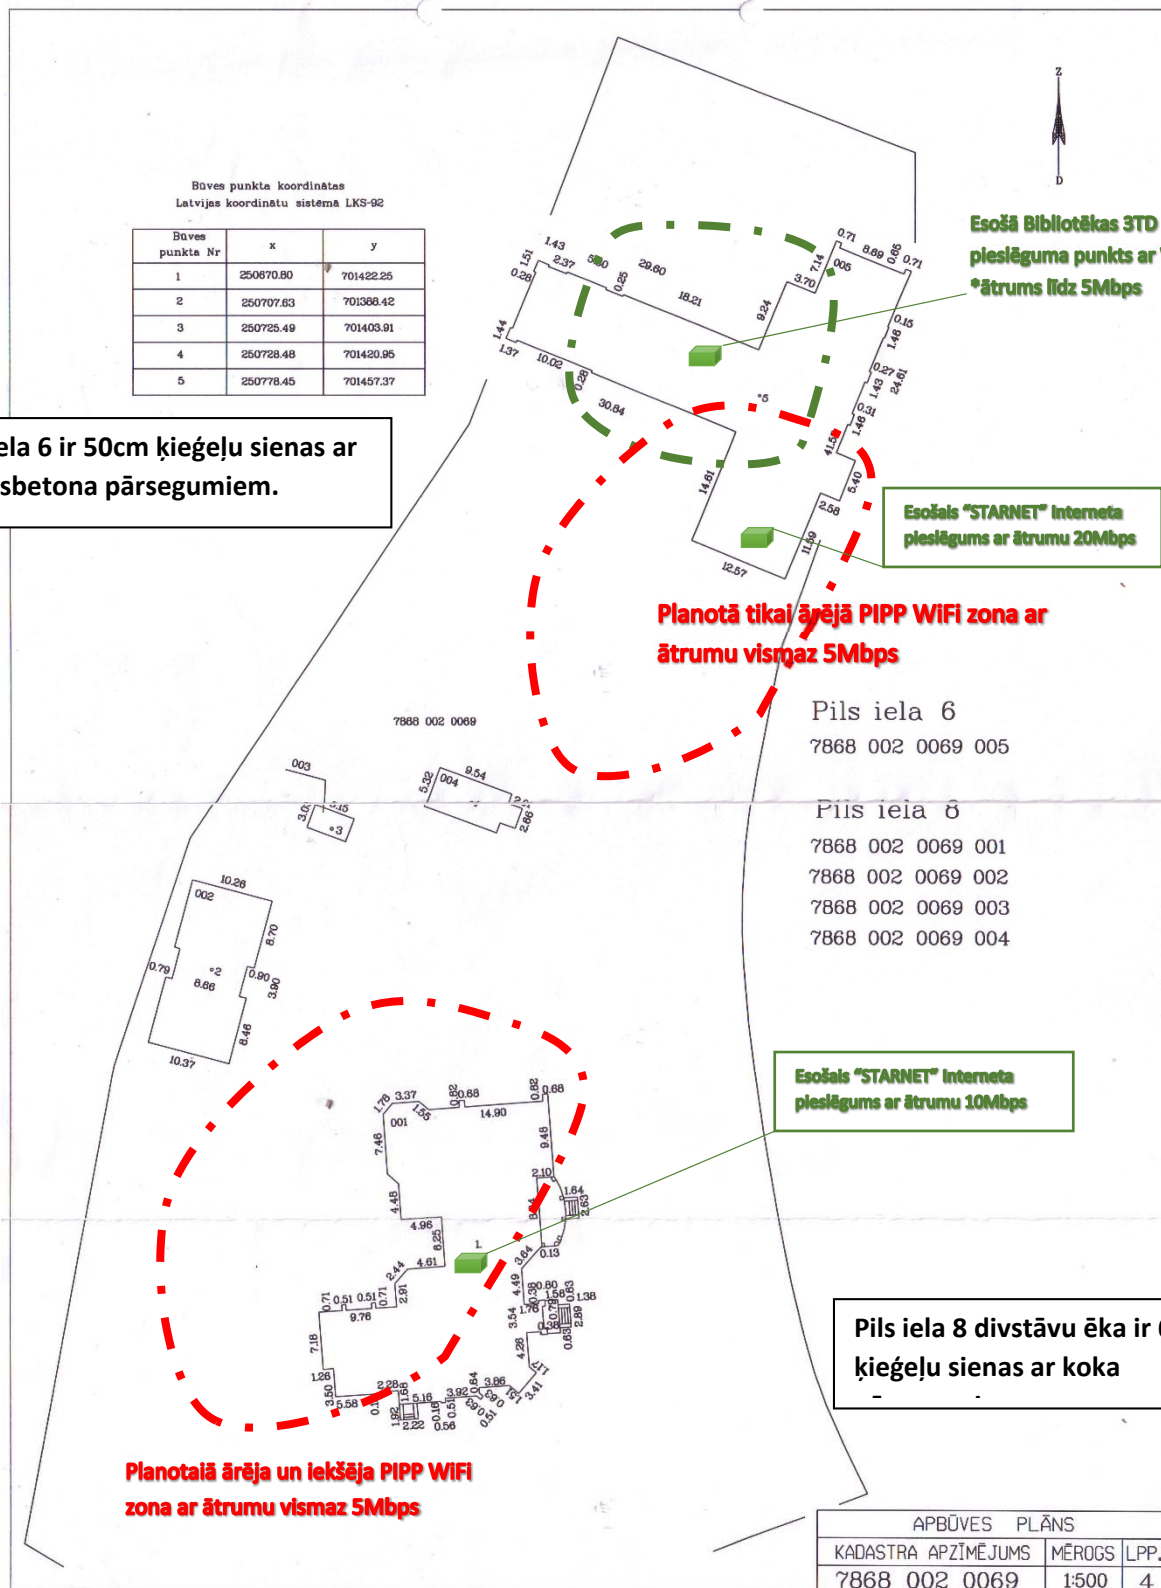

# PIPP modernizēšanas shēma Lūznavas pagastā

Adrese: Pils iela 6 un 8, Lūznava, Lūznavas pagasts, Rēzeknes novads

**Adrese: Pils iela 6, Lūznava, Lūznavas pagasts, Rēzeknes novads**

**Pils iela 6, II stāva plāns  
(pagasta daļa)**

**Esošais "STARNET" Interneta  
pieslēgums ar ātrumu 20Mbps**

STĀVA PLĀNS			
KADASTRA APZĪMĒJUMS	STĀVS	MĒROGS	LPP.
7868 002 0069 005	2	1:100	7

**Pils iela 6, I stāva plāns  
(pagasta daļa un bibliotēka)**

**Esošā Bibliotēkas 3TD Inetmeta  
pieslēguma punkts ar WIFI zonu  
\*ātrums līdz 5Mbps**

STĀVA PLĀNS			
KADASTRA APZĪMĒJUMS	STĀVS	MĒROGS	LPP.
7868 002 0069 005	1	1:100	6