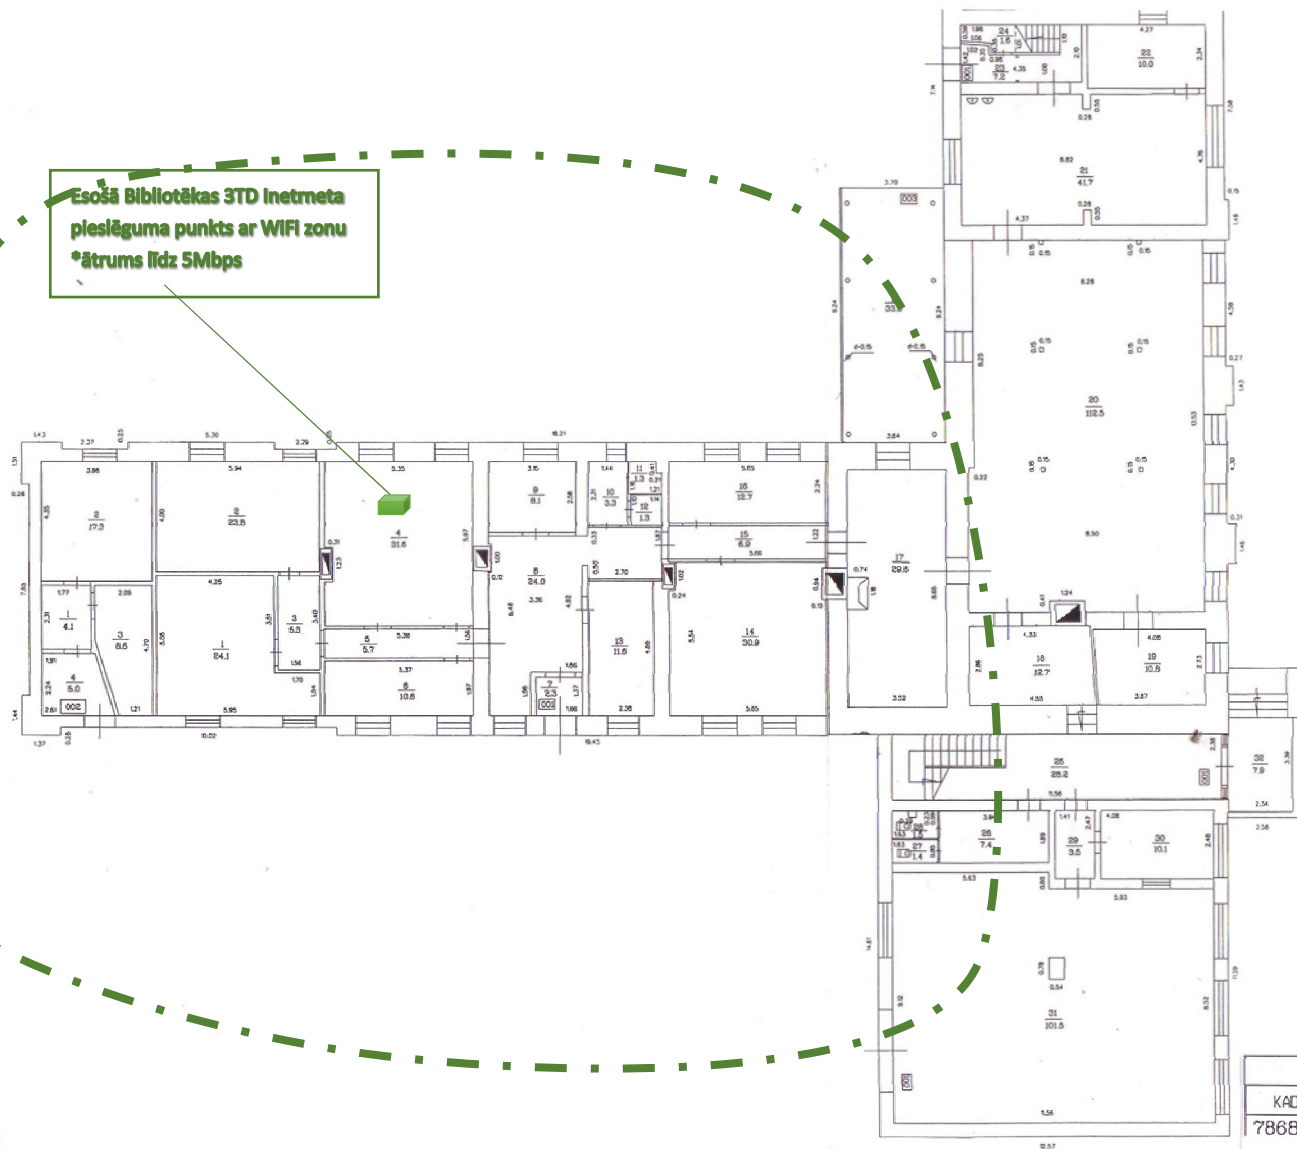

**Esošais "STARNET" Interneta  
pieslēgums ar ātrumu 20Mbps**

STĀVA PLĀNS			
KADASTRA APZĪMĒJUMS	STĀVS	MĒROGS	LPP.
7868 002 0069 005	2	1:100	7

**Pils iela 6, I stāva plāns  
(pagasta daļa un bibliotēka)**

**Esošā Bibliotēkas 3TD Inetmeta  
pieslēguma punkts ar WIFI zonu  
\*ātrums līdz 5Mbps**

STĀVA PLĀNS			
KADASTRA APZĪMĒJUMS	STĀVS	MĒROGS	LPP.
7868 002 0069 005	1	1:100	6