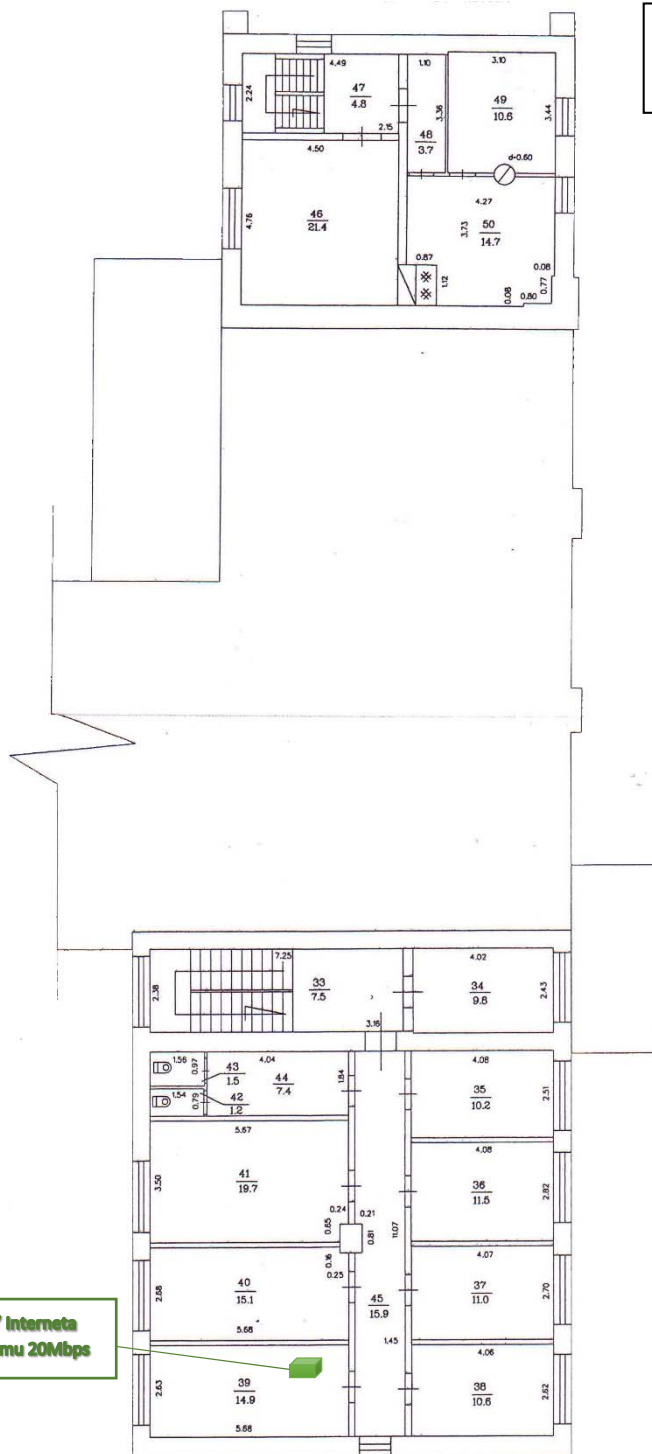

# PIPP modernizēšanas shēma Lūznavas pagastā

Adrese: Pils iela 6 un 8, Lūznava, Lūznavas pagasts, Rēzeknes novads

**Adrese: Pils iela 6, Lūznava, Lūznavas pagasts, Rēzeknes novads**

**Pils iela 6, II stāva plāns  
(pagasta daļa)**

**Esošais "STARNET" Interneta  
pieslēgums ar ātrumu 20Mbps**

STĀVA PLĀNS			
KADASTRA APZĪMĒJUMS	STĀVS	MĒROGS	LPP.
7868 002 0069 005	2	1:100	7

**Pils iela 6, I stāva plāns  
(pagasta daļa un bibliotēka)**

**Esošā Bibliotēkas 3TD Inetmeta  
pieslēguma punkts ar WIFI zonu  
\*ātrums līdz 5Mbps**

STĀVA PLĀNS			
KADASTRA APZĪMĒJUMS	STĀVS	MĒROGS	LPP.
7868 002 0069 005	1	1:100	6