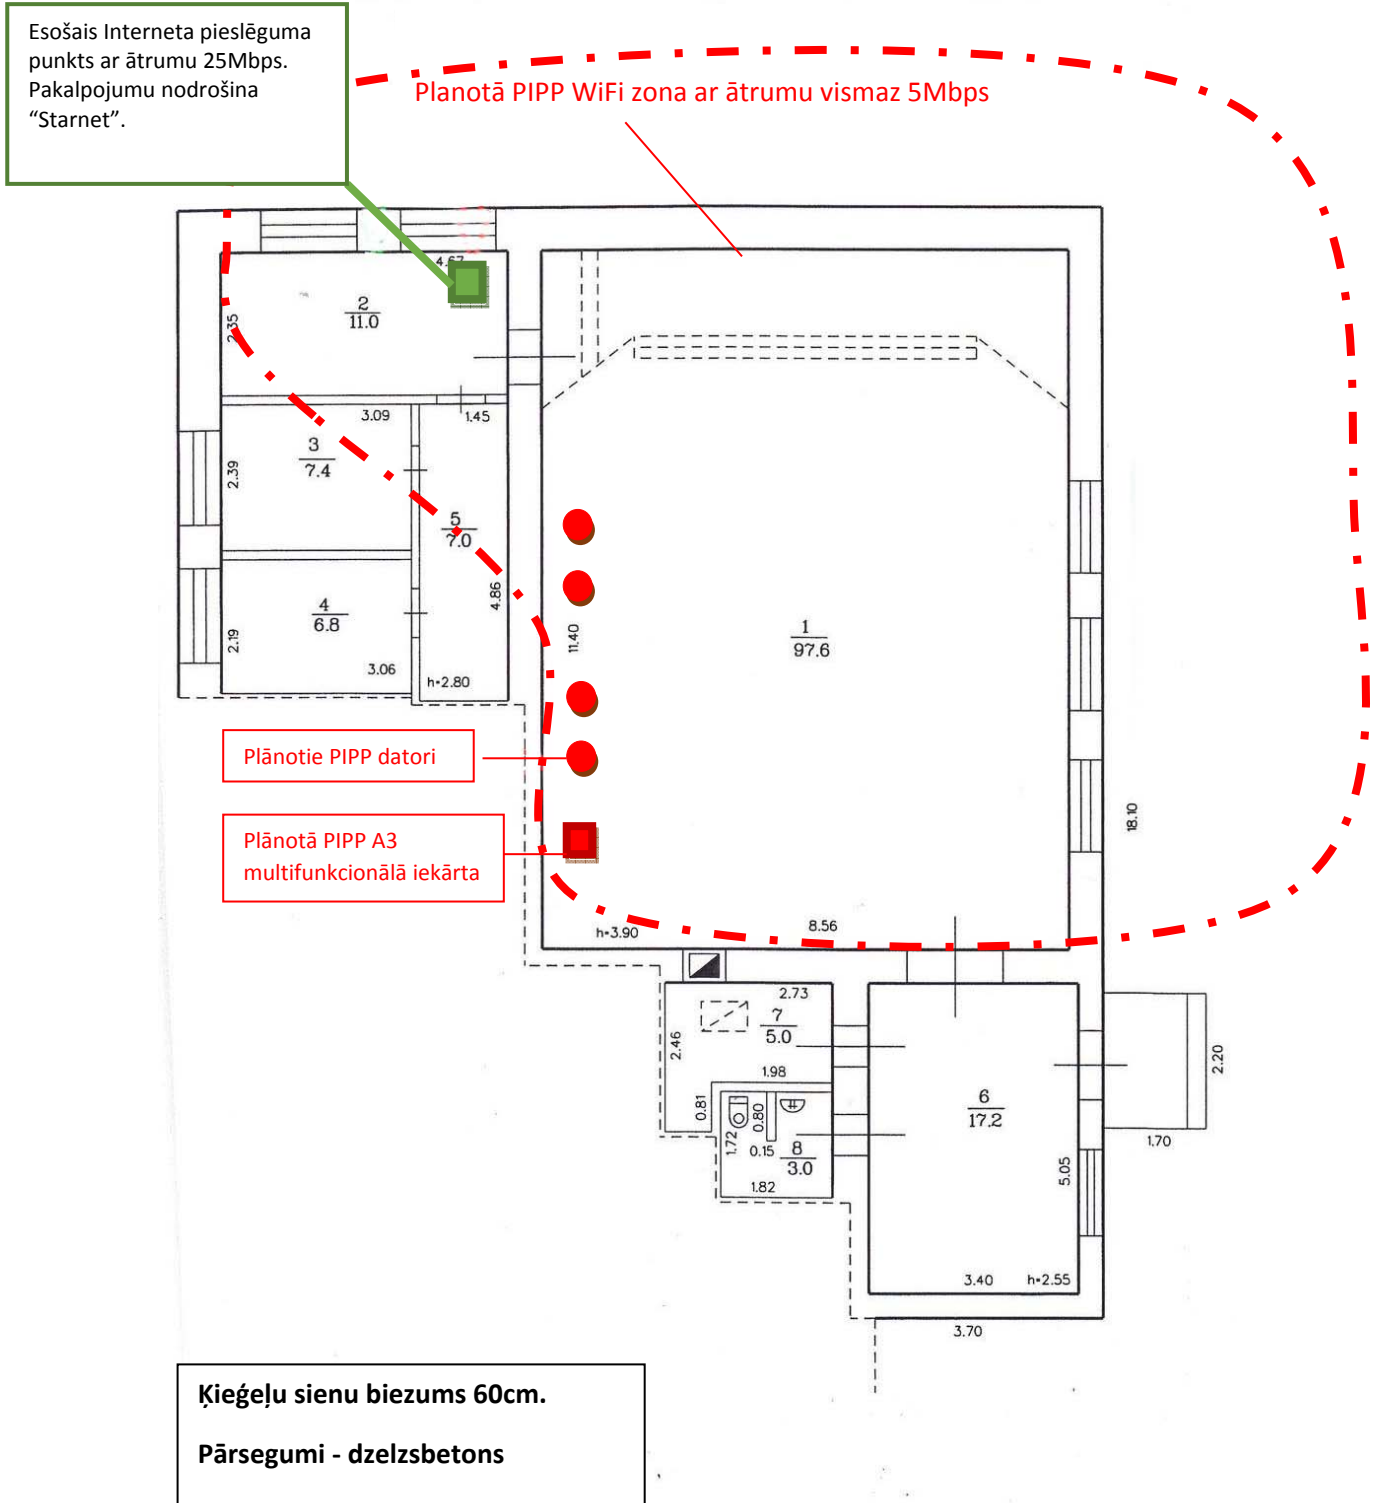

PIPP modernizēšanas shēma Mākoņkalna pagastā

Adrese: Tautas nams, Līgo iela 1, Lipuški, Mākoņkalna pag.

BŪVES 1. STĀVA PLĀNA SHĒMA

Mērogs 1:100

Būves kadastra apzīmējums: 7872 008 0428 001

Adrese: "Jauniešu centrs", Mākoņkalna iela 3, Lipuški, Mākoņkalna pag.

STĀVA PLĀNS AR SPĒKA LĪN-TELEKOMUNIKĀCIJU TIKLIEM
M 1:100

Planotā PIPP iekšēja WiFi zona
ar ātrumu vismaz 5Mbps

Ēkas apkārtnē tiks izvietoti soliņi

Esošais Interneta pieslēguma punkts ar ātrumu vismaz 10Mbps. Pakalpojumu nodrošina "STARNET"