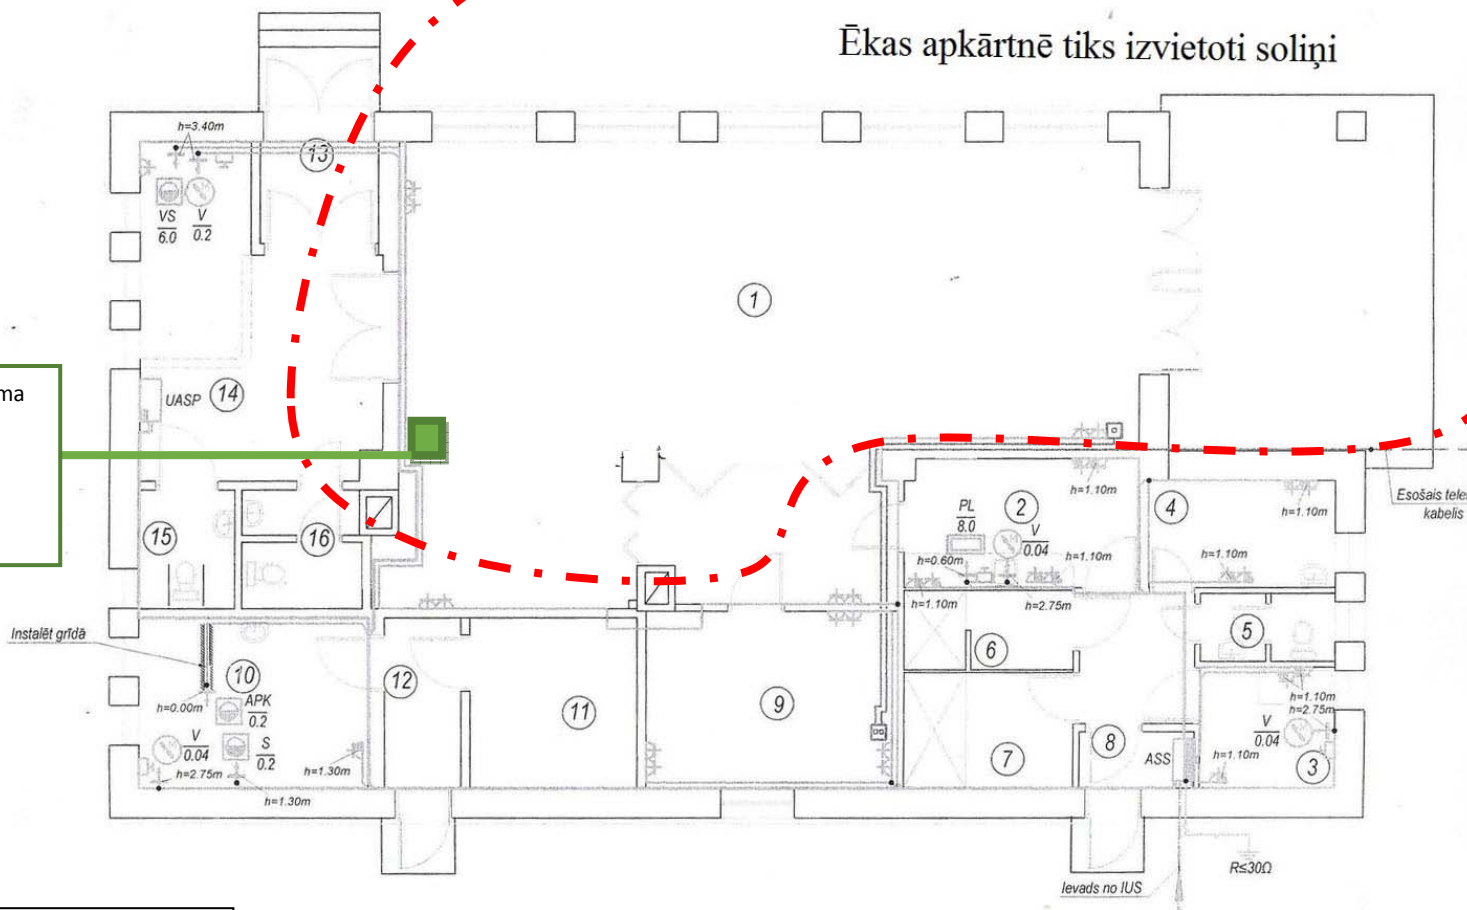

PIPP modernizēšanas shēma Mākoņkalna pagastā

Adrese: Tautas nams, Līgo iela 1, Lipuški, Mākoņkalna pag.

BŪVES 1. STĀVA PLĀNA SHĒMA

Mērogs 1:100

Būves kadastra apzīmējums: 7872 008 0428 001

Adrese: "Jauniešu centrs", Mākoņkalna iela 3, Lipuški, Mākoņkalna pag.

STĀVA PLĀNS AR SPĒKA LĪN-TELEKOMUNIKĀCIJU TIKLIEM
M 1:100

Planotā PIPP iekšēja WiFi zona
ar ātrumu vismaz 5Mbps

Ēkas apkārtnē tiks izvietoti soliņi

Esošais Interneta pieslēguma punkts ar ātrumu vismaz 10Mbps. Pakalpojumu nodrošina "STARNET"