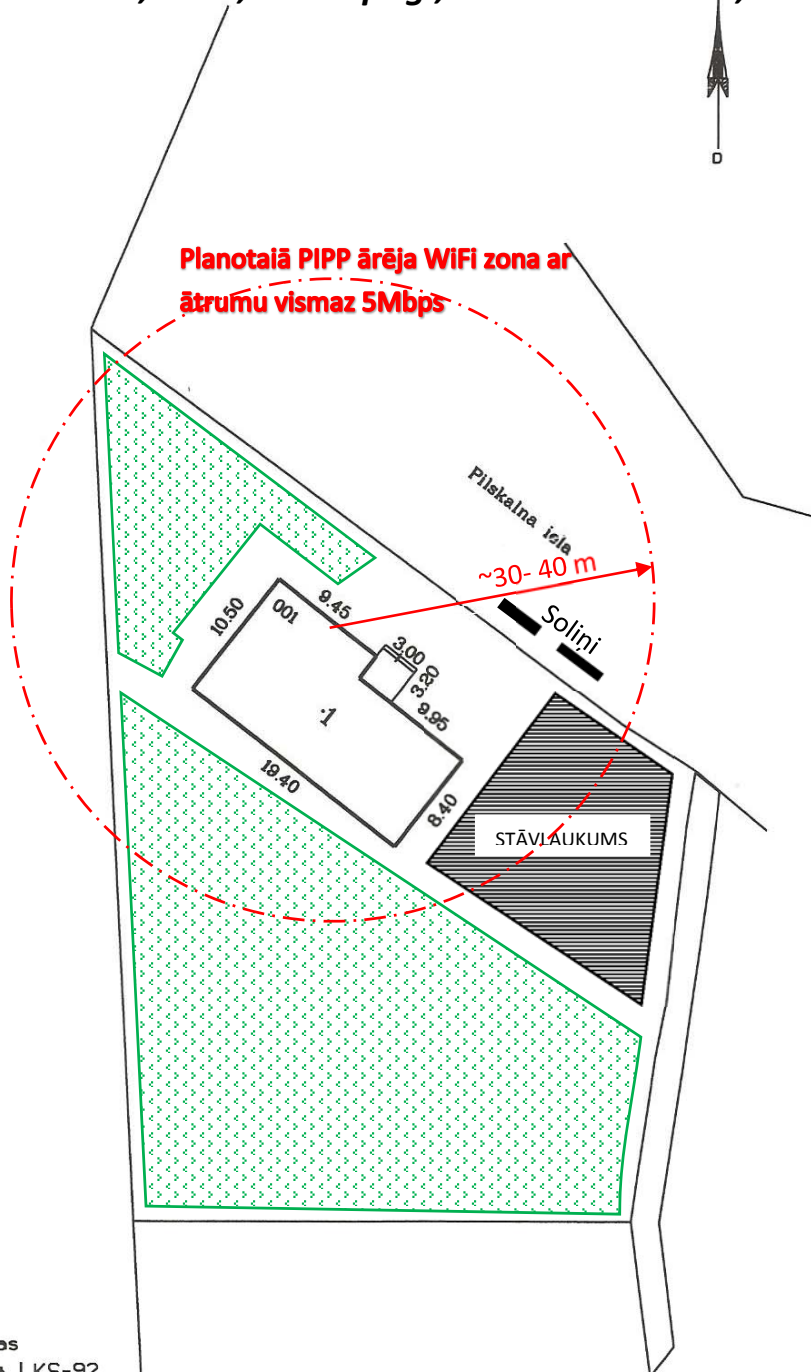

# PIPP modernizēšanas shēma Pušas pagastā

Adrese: "Muzejs", Pilskalna iela 1, Puša, Pušas pag., Rēzeknes novads, LV- 4635

Būves punkta koordinātas  
Latvijas koordinātu sistēmā LKS-92

Būves punkta Nr	x	y
1	237554.59	699222.27
2		
3		
4		
5		
6		

APBŪVES PLĀNS		
KADAŠTRA APZĪMĒJUMS	MĒROGS	LPP.
7880 004 0312	1:500	4

Vientāvu ēkas pirmā stāva plāns  
Ķieģeļu sienu biezums 60cm.  
Pārsegumi – koks

Kur būs Esošais Interneta  
pieslēgums līdz 10Mbps  
Nodrošina "STARNET"