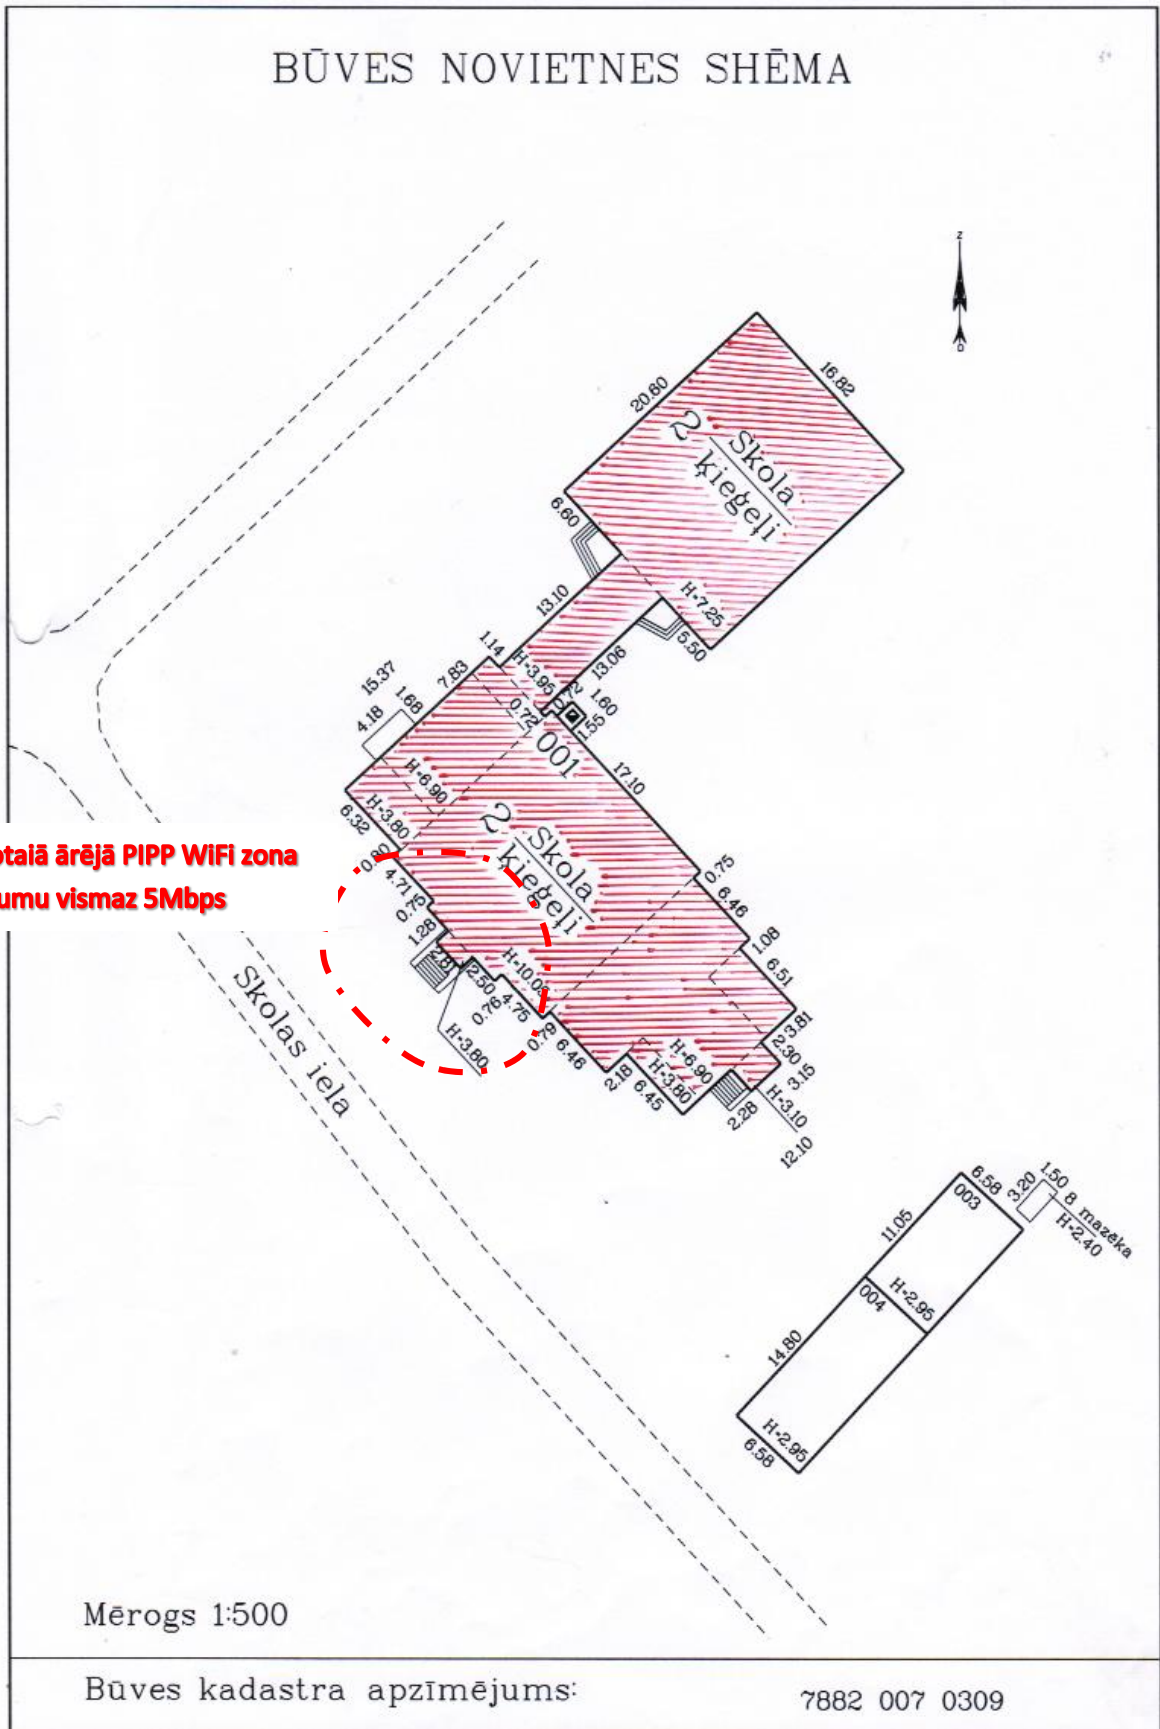

# PIPP modernizācijas shēma Rikavas pagastā

Adrese: "Rikavas muiža, Skolas iela 5, Rikava, Rikavas pagasts, Rēzeknes novads

Divstāvu ēkas I stāva plāns (cetrālā daļa)  
Ķieģeļu sienu biezums 80cm.  
Pārsegumi - dzelzsbetons

Planotaiā iekšēja PIPP WIFI  
zona ar ātrumu vismaz 5Mbps

Plānotie PIPP datori

Plānotā PIPP A3  
multifunkcionālā  
iekārta

1:100

Divstāvu ēkas II stāva plāns  
Ķieģeļu sienu biezums 80cm.  
Pārsegumi - dzelzsbetons