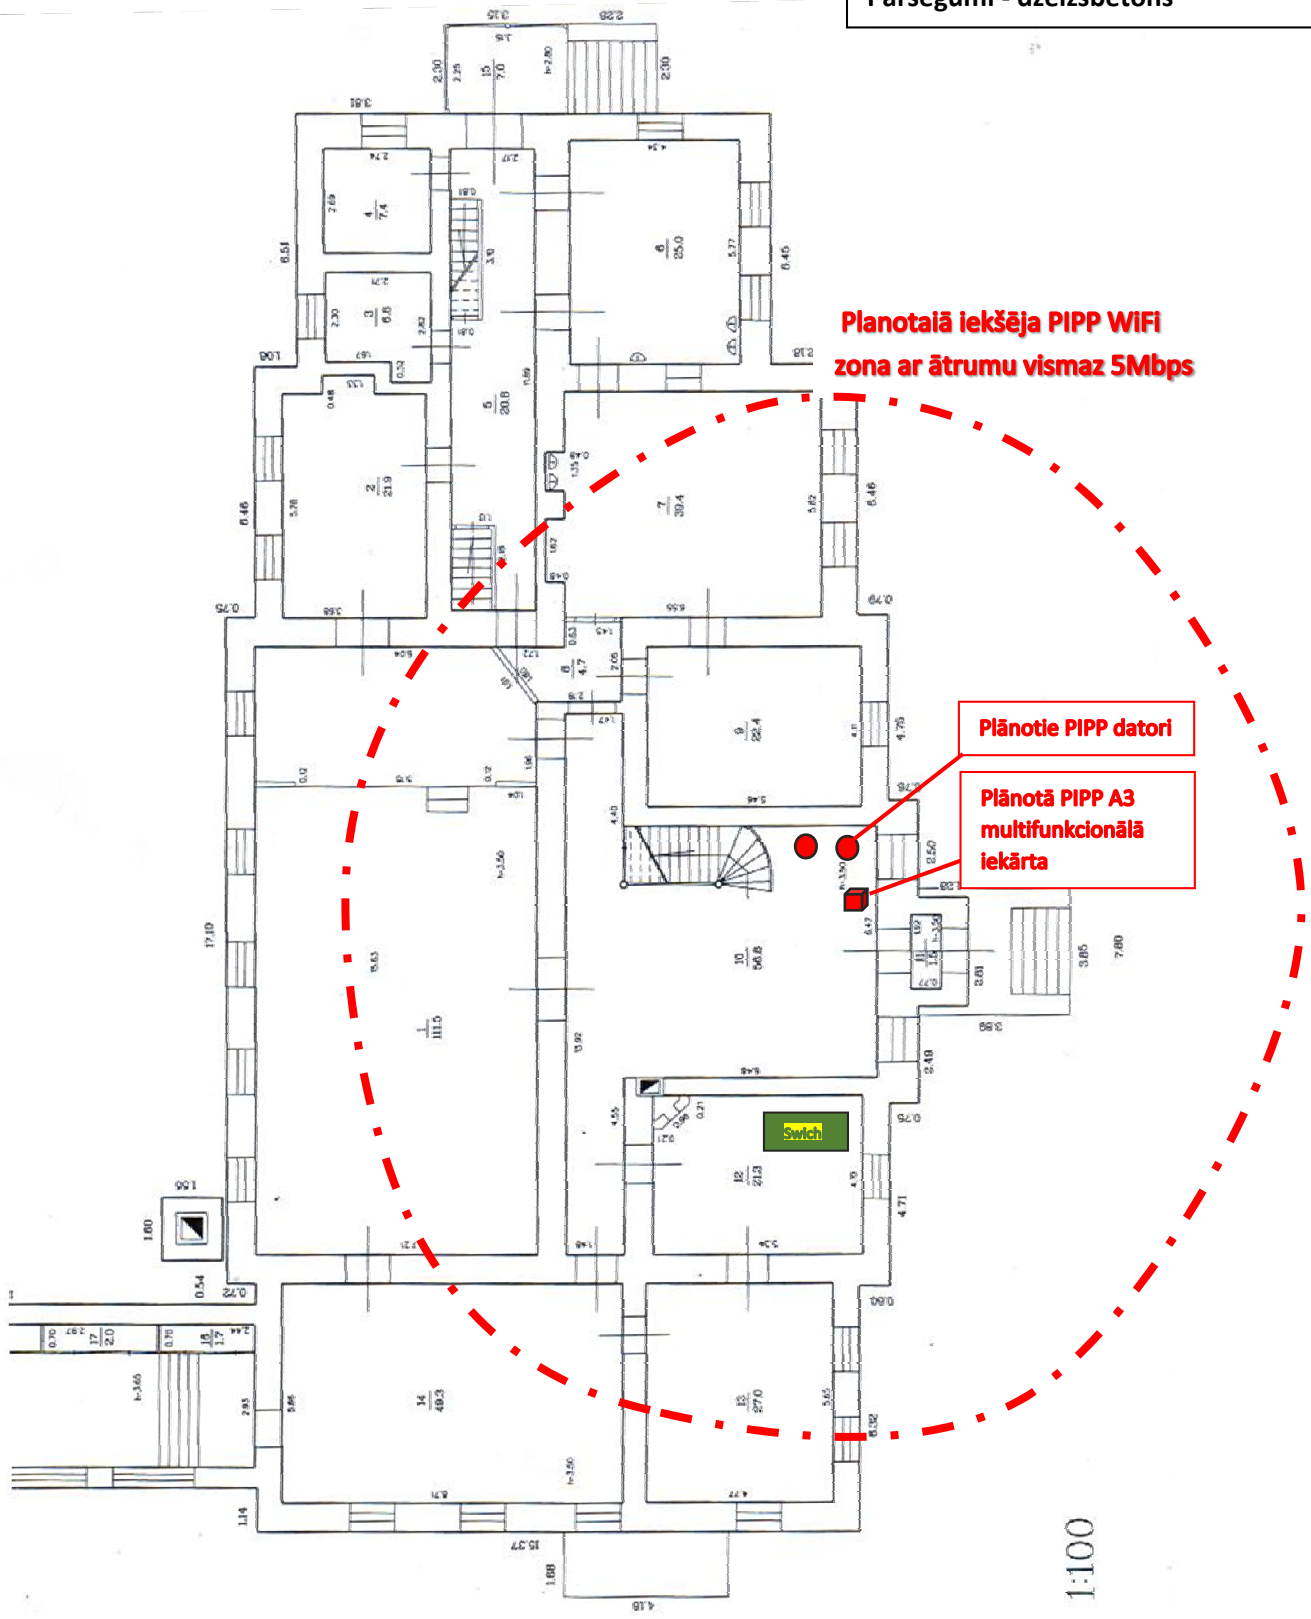

# PIPP modernizācijas shēma Rikavas pagastā

Adrese: "Rikavas muiža, Skolas iela 5, Rikava, Rikavas pagasts, Rēzeknes novads

Divstāvu ēkas I stāva plāns (cetrālā daļa)  
Ķieģeļu sienu biezums 80cm.  
Pārsegumi - dzelzsbetons

Planotaiā iekšēja PIPP WIFI  
zona ar ātrumu vismaz 5Mbps

Plānotie PIPP datori

Plānotā PIPP A3  
multifunkcionālā  
iekārta

1:100

Divstāvu ēkas II stāva plāns  
Ķieģeļu sienu biezums 80cm.  
Pārsegumi - dzelzsbetons