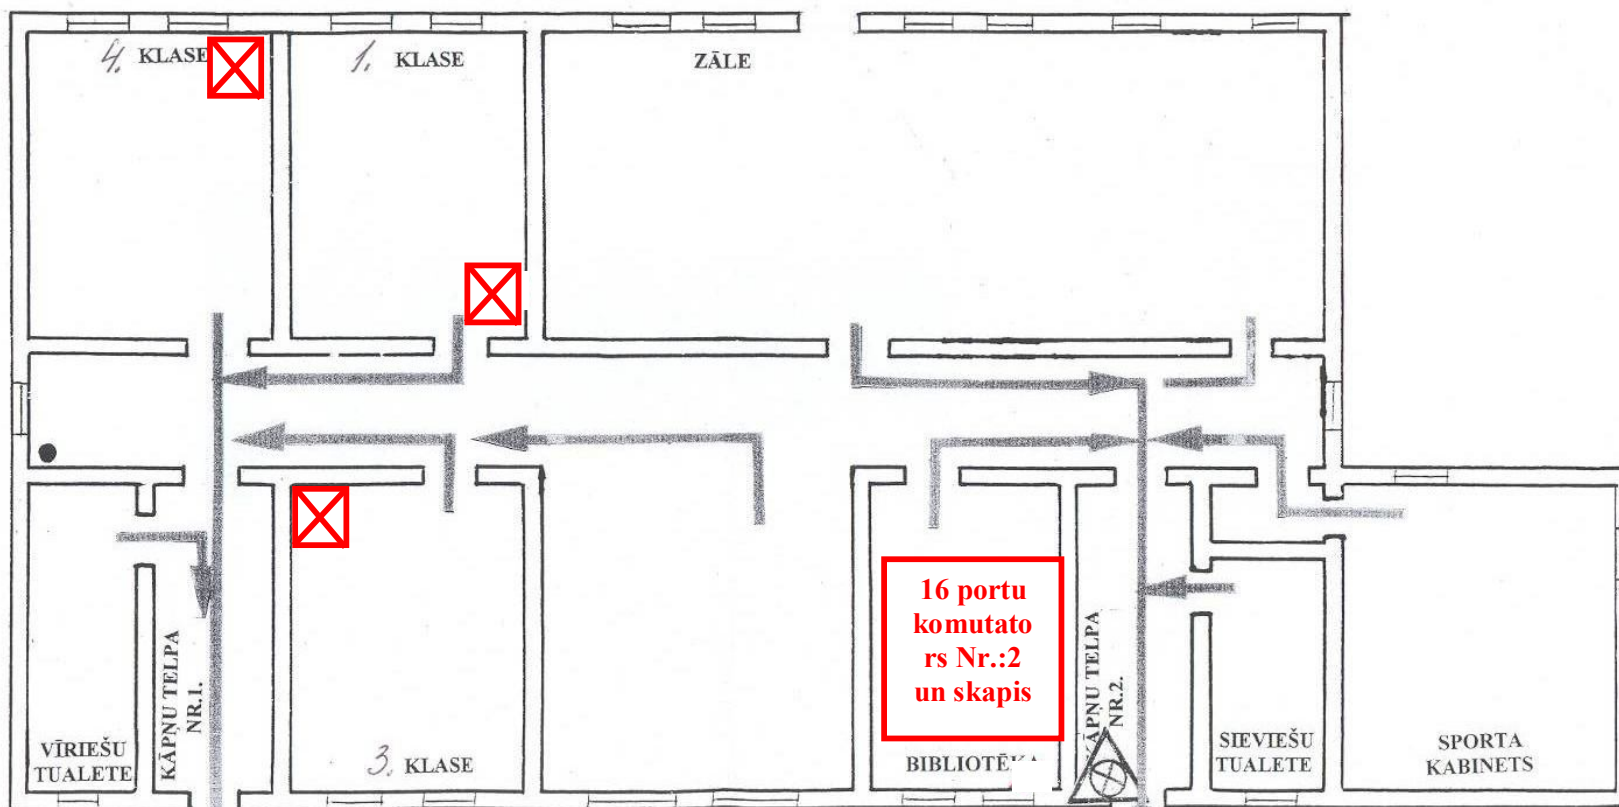

# 1. stāva EVAKUĀCIJAS PLĀNS

APSTIPRINĀ:  
SKOLAS DIREKTOR  
02.02.2007. (I. ŪSĪT)

UGUNSGRĒKA GADĪJUMĀ  
ZVANĪT: 9101  
NO MOBILĀ TELEFONA: 112

▲ GALVENAIS ELEKTROSADALES SKAPIS - ATRODAS PASĒRĒTĀRĀ ZEM VĪRIEŠU TUALETĒS.

▲ - 16 PORTU UGUNSDZĒŠAMĀS APARĀTS

● - PĒRĒTĀRIS

→ GALVENAIS EVAKUĀCIJAS CEĻS

M 1:173