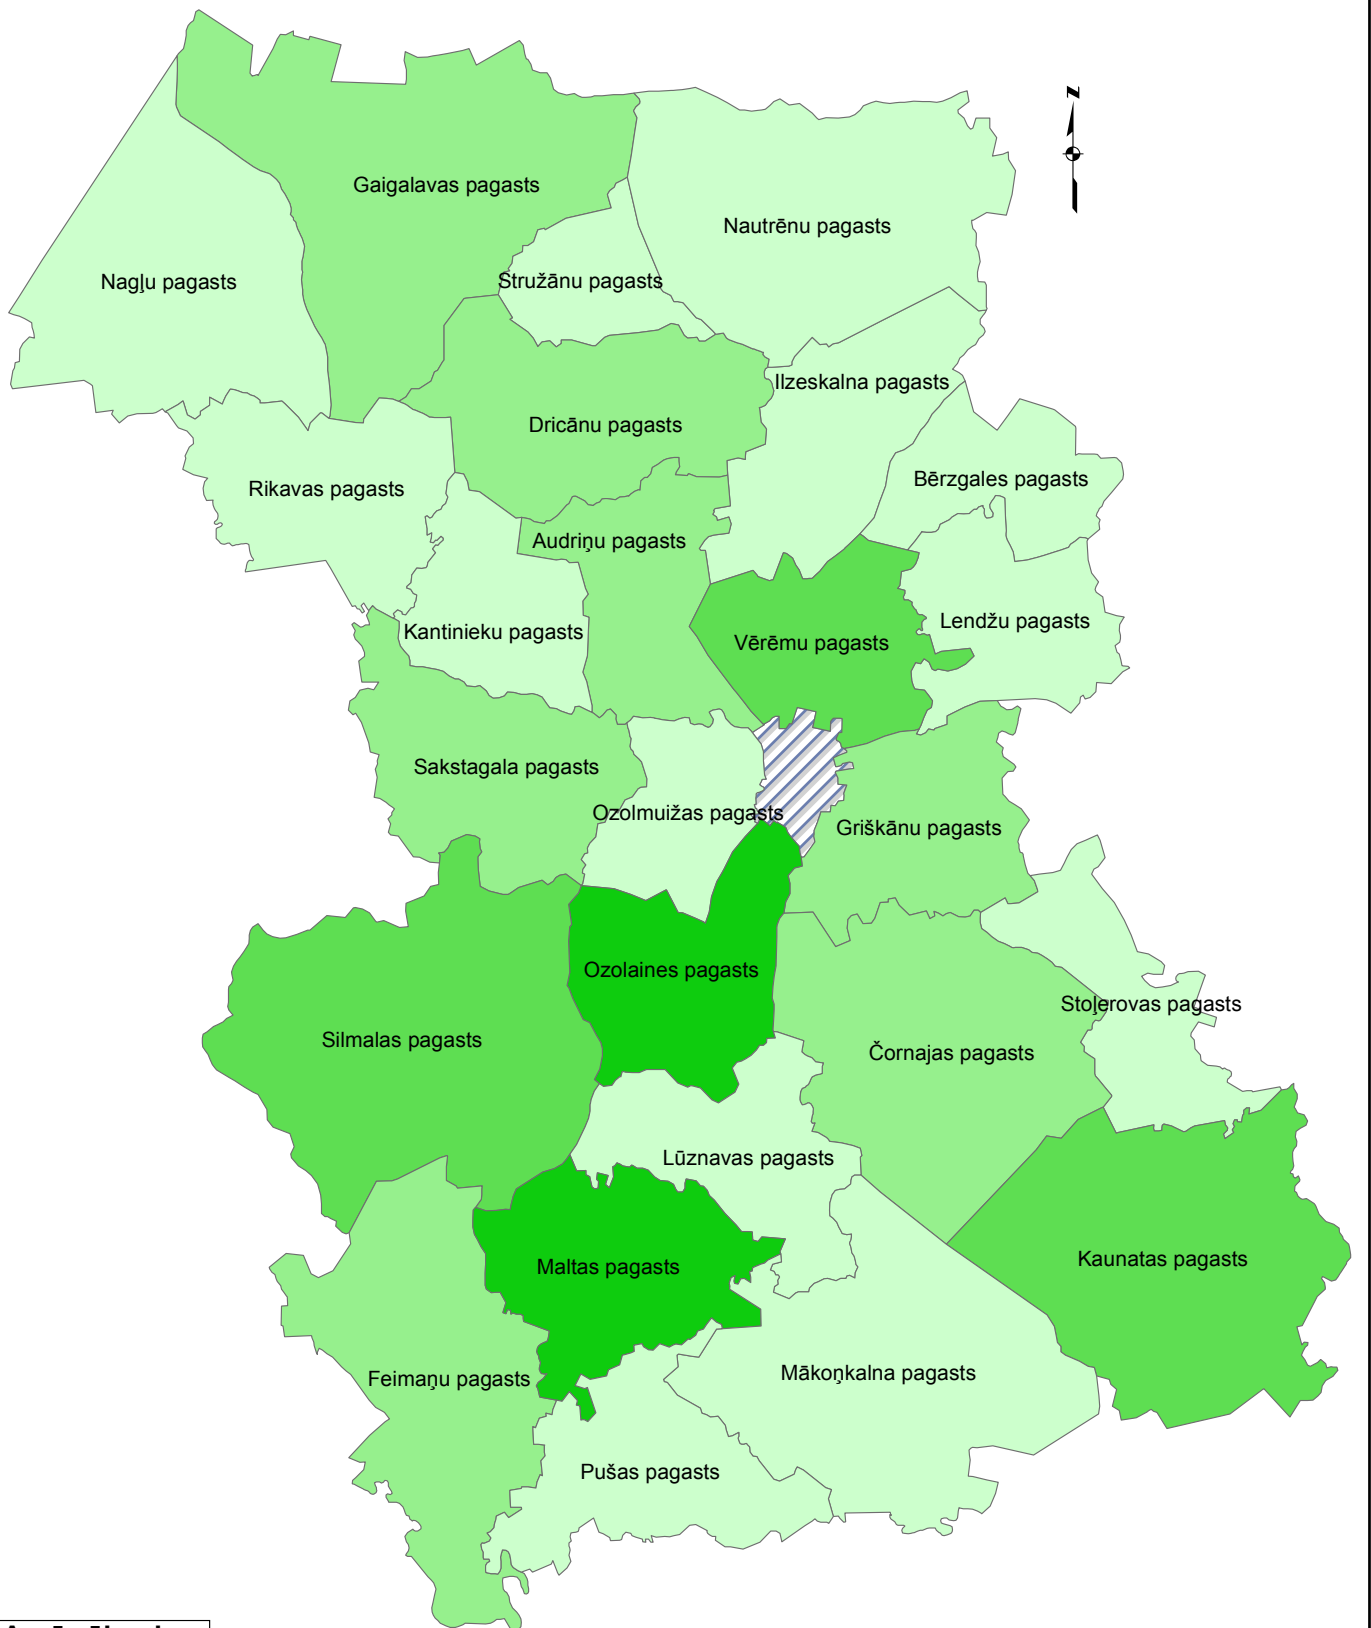

Dzimušo bērnu skaits Rēzeknes novada pagastos 2012. gadā

Apzīmējumi

Dzimušo bērnu skaits

	1 - 5
	6 - 10
	11 - 15
	16 - 25
	Rēzekne

0 5 000 10 000 20 000 m