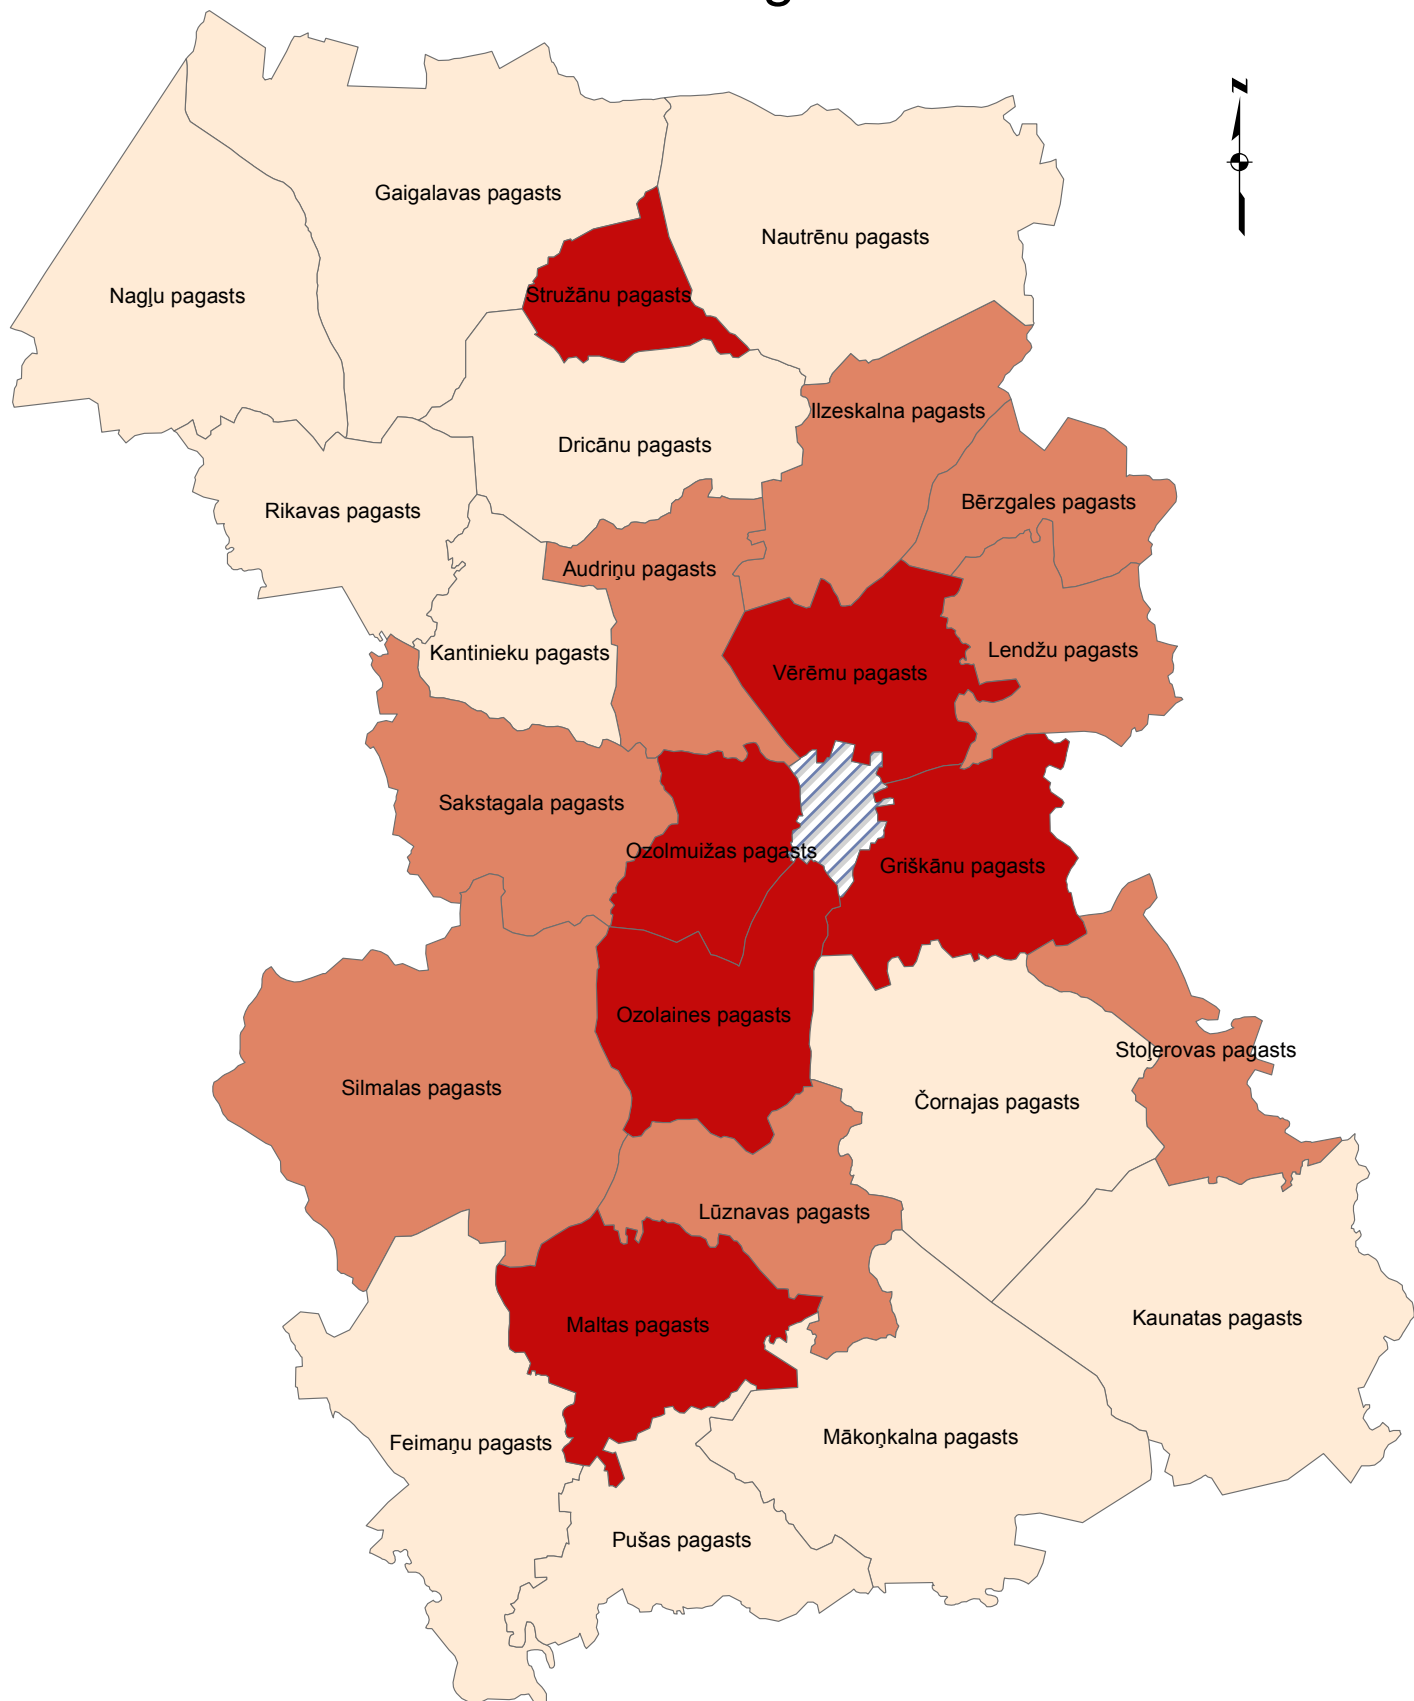

# Iedzīvotāju blīvums Rēzeknes novada pagastos 2012. gadā

## Apzīmējumi

Iedzīvotāju blīvums, cilv./km<sup>2</sup>  Rēzekne

 4 - 10

 11 - 18

 19 - 35

Mērogs: 1:325 000