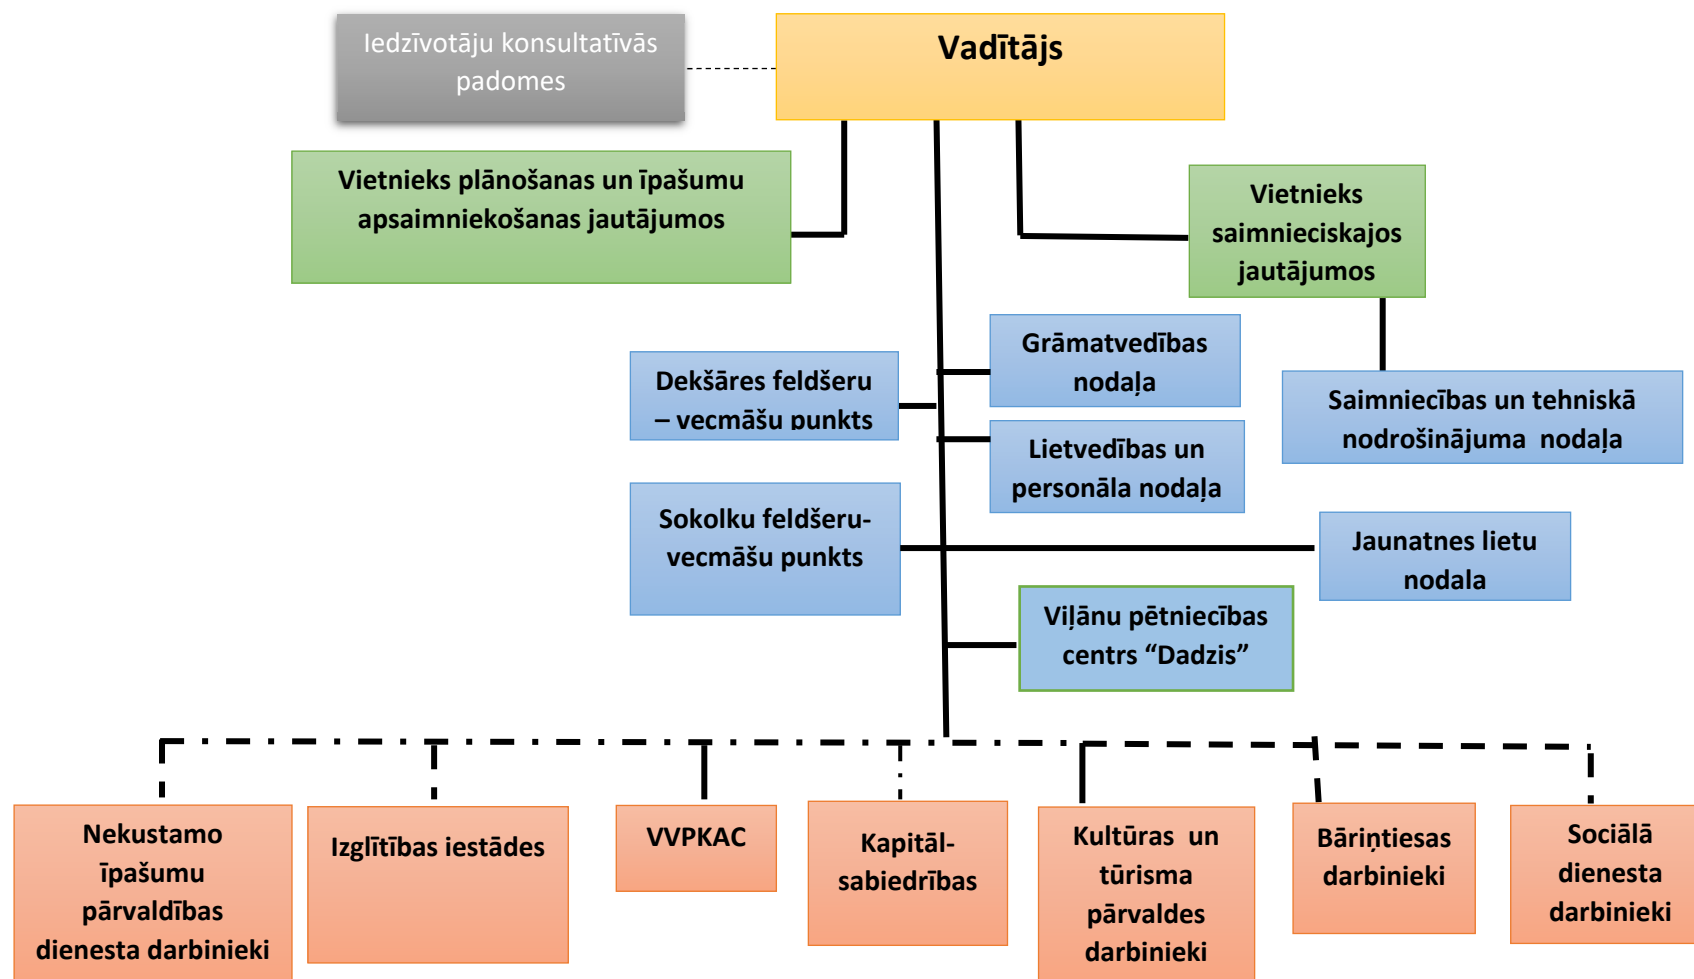

## VIĻĀNU APVIENĪBAS PĀRVALDES ORGANIZATORISKĀ SHĒMA

\_\_\_\_\_ - padotība pakļautības formā

----- - sadarbības struktūras un to darbinieki no centrālās pārvaldes un citām pašvaldības institūcijām