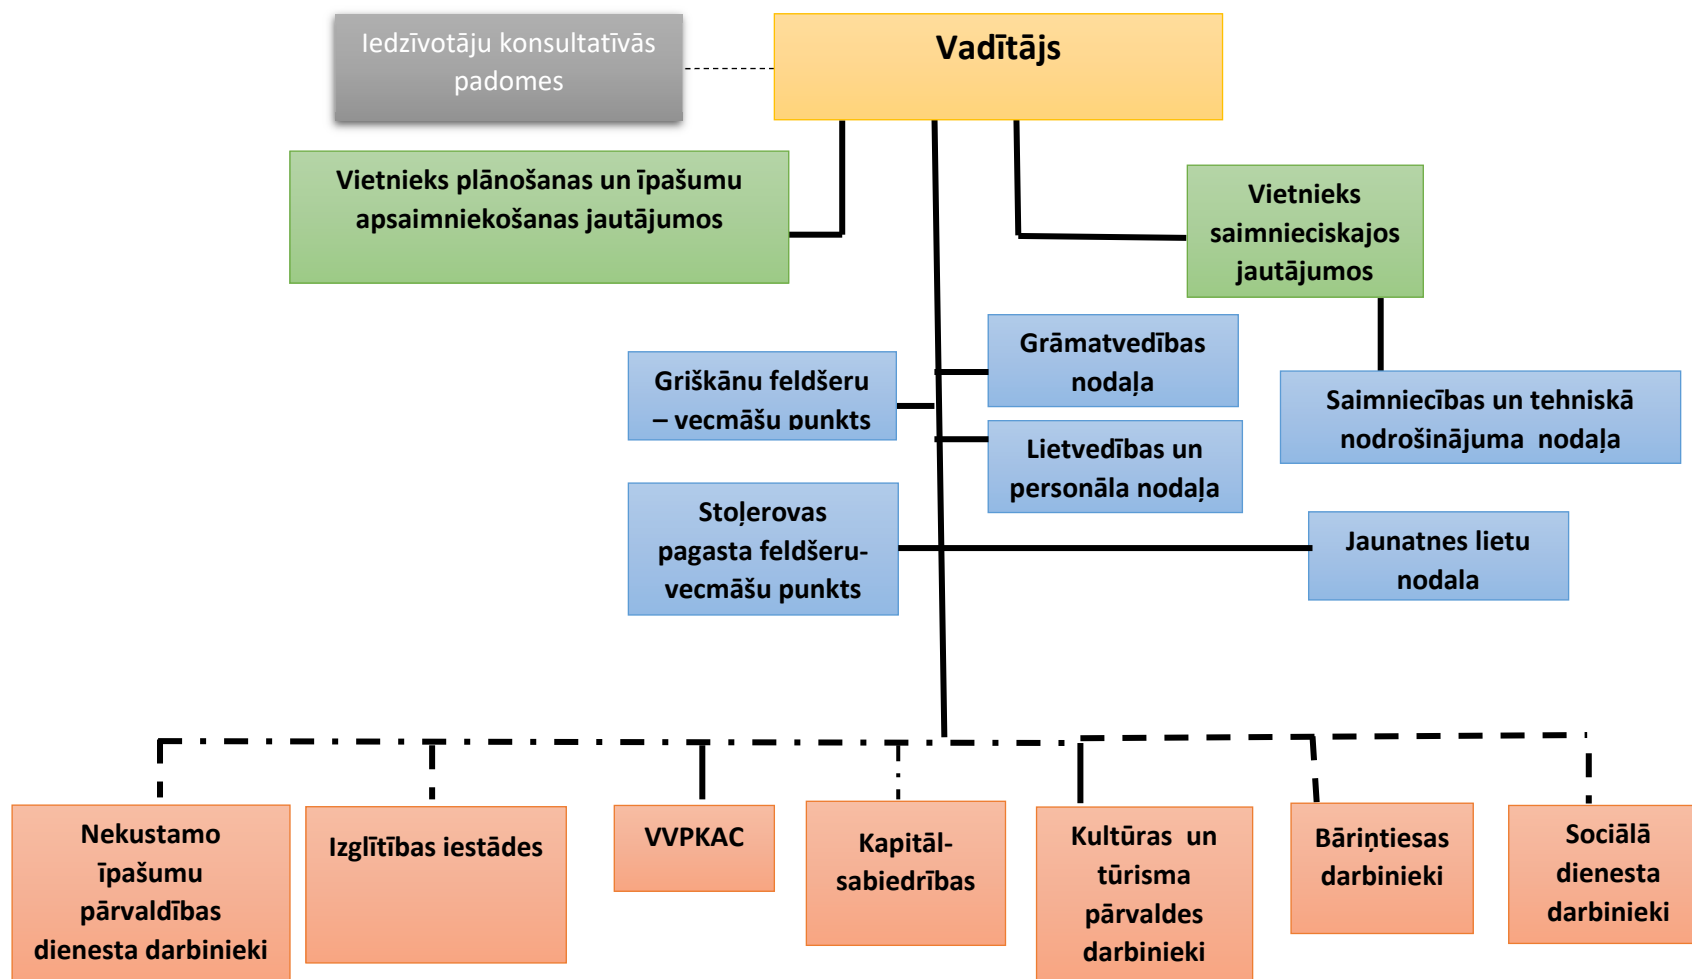

KAUNATAS APVIENĪBAS PĀRVALDES ORGANIZATORISKĀ SHĒMA

_____ - padotība pakļautības formā

----- - sadarbības struktūras un to darbinieki no centrālās pārvaldes un citām pašvaldības institūcijām